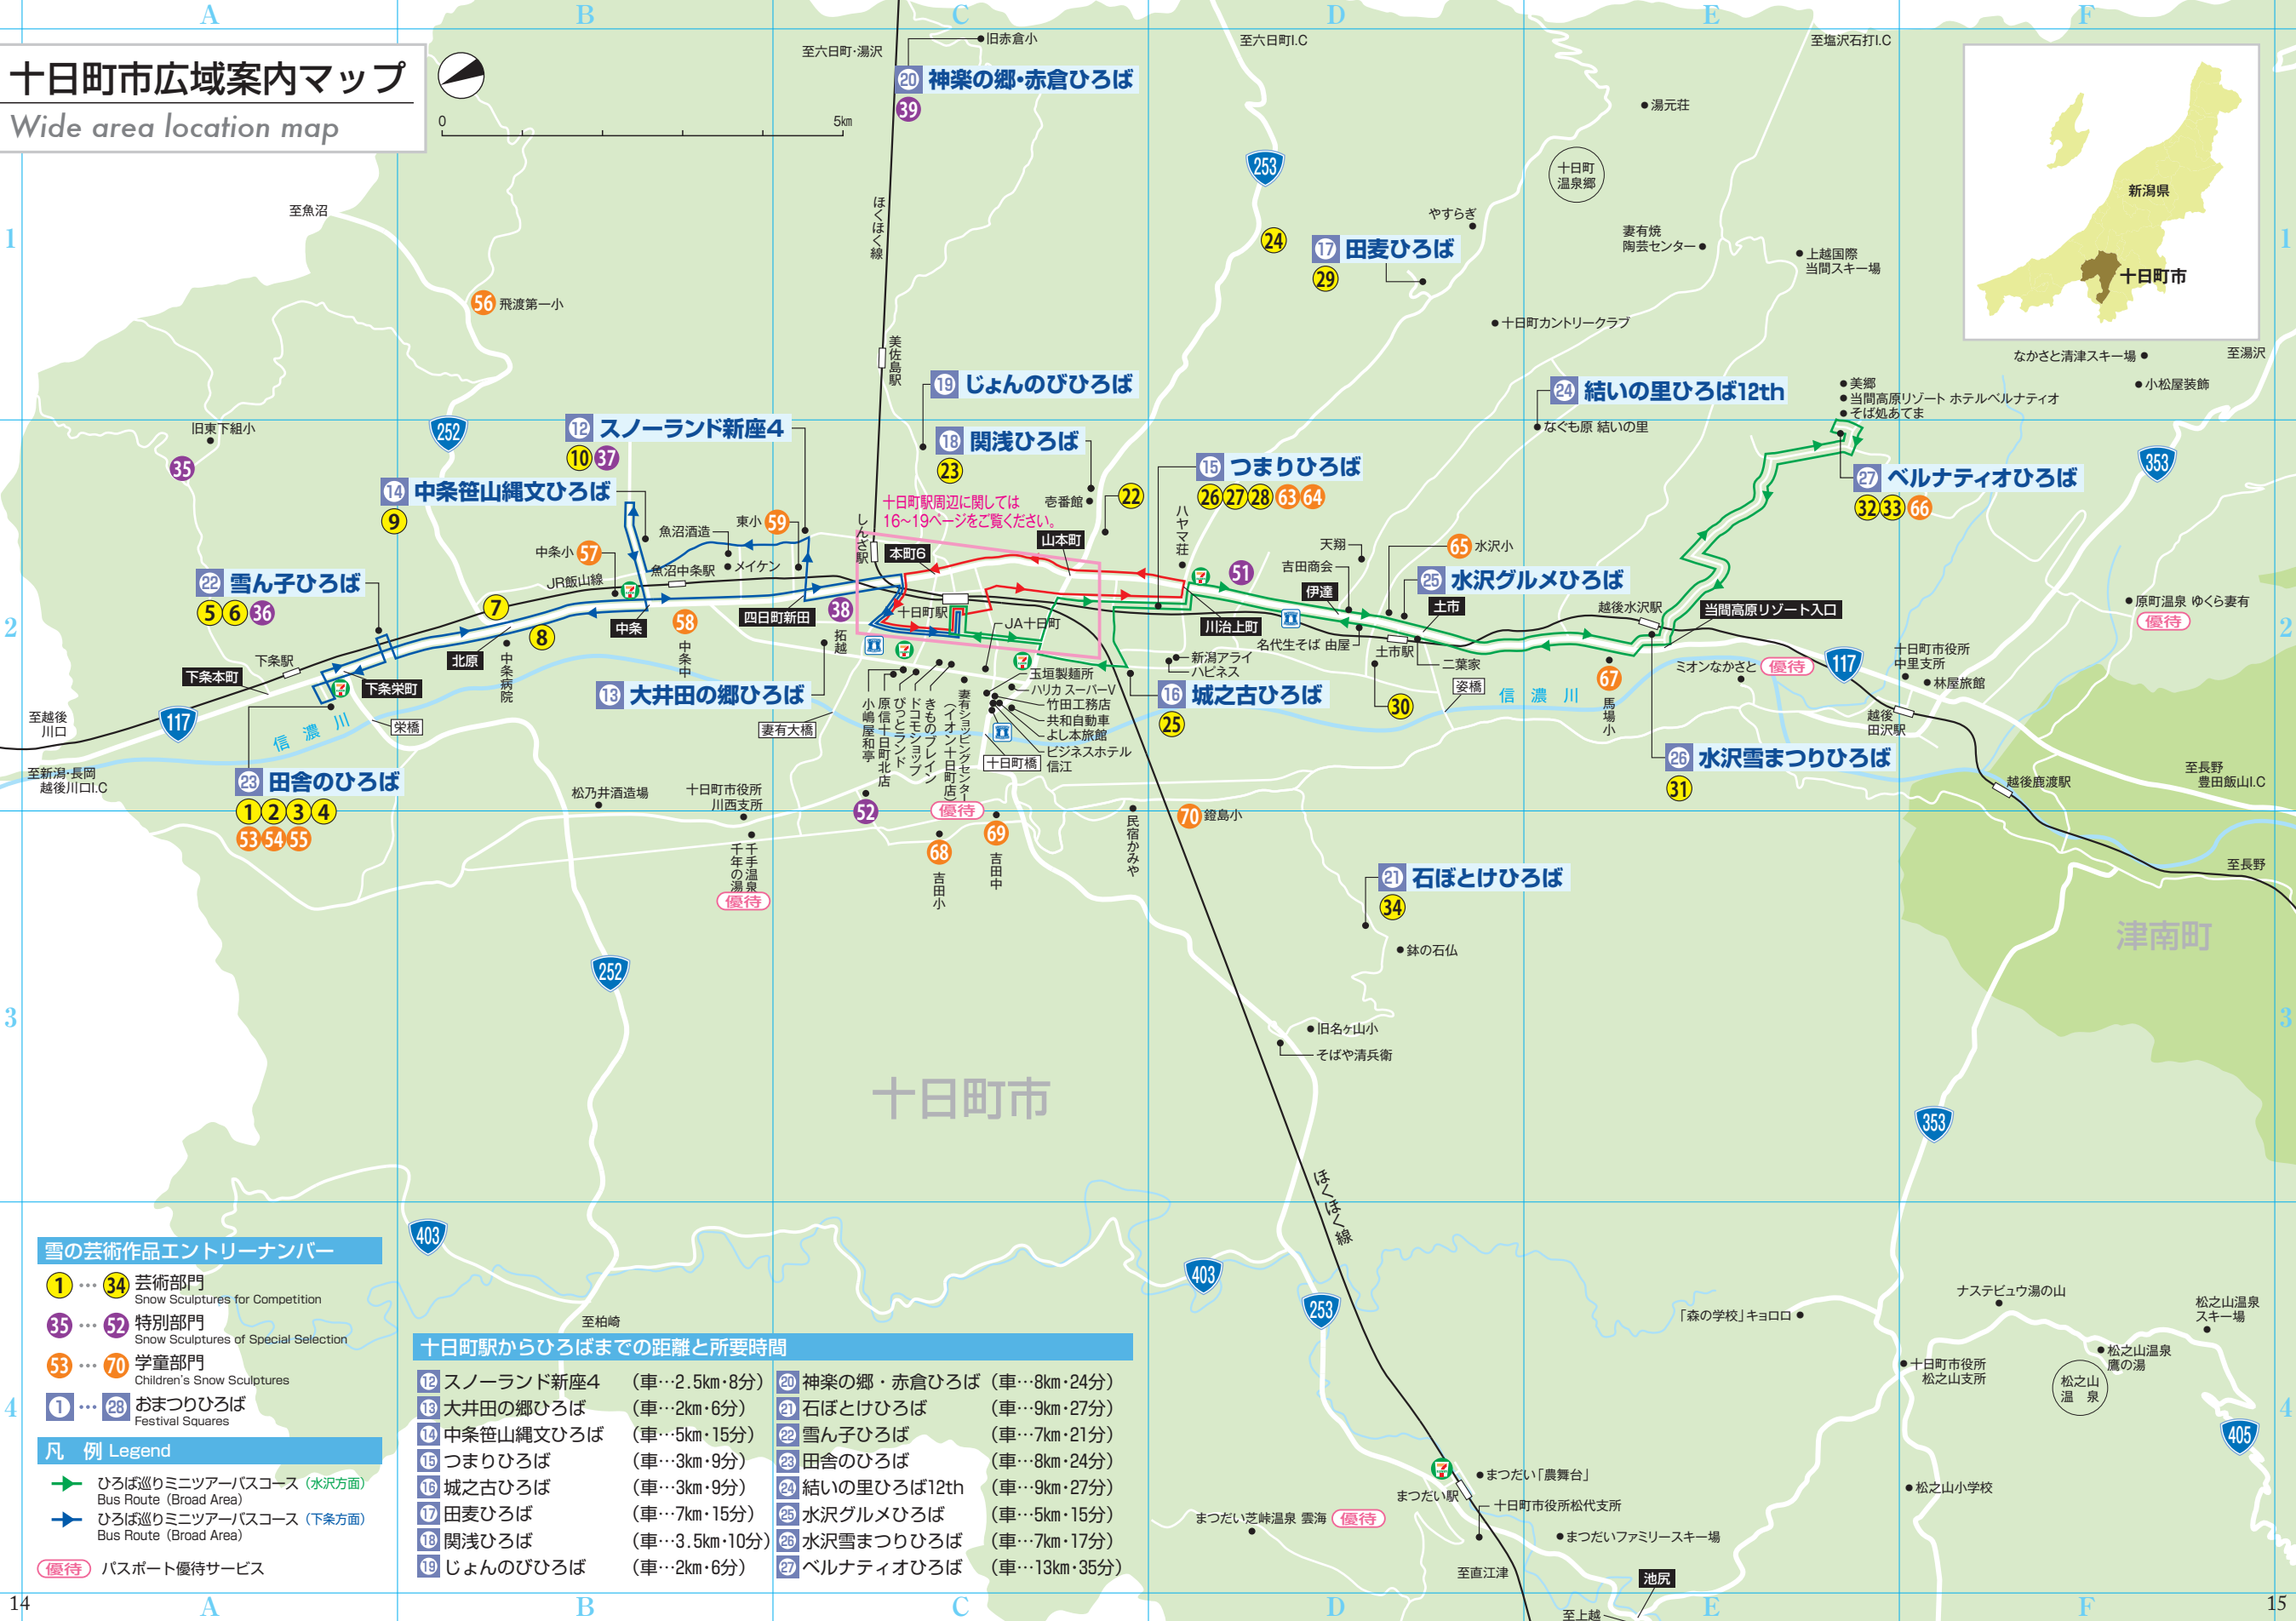

十日町市広域案内マップ

Wide area location map

0 5km

雪の芸術作品エントリーナンバー

- ① ... ③④ 芸術部門
Snow Sculptures for Competition
- ③⑤ ... ⑤② 特別部門
Snow Sculptures of Special Selection
- ⑤③ ... ⑦⑦ 学童部門
Children's Snow Sculptures
- ① ... ②⑧ おまつりひろば
Festival Squares

凡例 Legend

- ひろば巡りミニツアーバスコース (水沢方面)
Bus Route (Broad Area)
- ひろば巡りミニツアーバスコース (下条方面)
Bus Route (Broad Area)

優待 バスポート優待サービス

十日町駅からひろばまでの距離と所要時間

⑫ スノーランド新座4	(車...2.5km・8分)	⑳ 神楽の郷・赤倉ひろば	(車...8km・24分)
⑬ 大井田の郷ひろば	(車...2km・6分)	㉑ 石ぼとけひろば	(車...9km・27分)
⑭ 中条笹山縄文ひろば	(車...5km・15分)	㉒ 雪ん子ひろば	(車...7km・21分)
⑮ つまりひろば	(車...3km・9分)	㉓ 田舎のひろば	(車...8km・24分)
⑯ 城之古ひろば	(車...3km・9分)	㉔ 結いの里ひろば12th	(車...9km・27分)
⑰ 田麦ひろば	(車...7km・15分)	㉕ 水沢グルメひろば	(車...5km・15分)
⑱ 関浅ひろば	(車...3.5km・10分)	㉖ 水沢雪まつりひろば	(車...7km・17分)
⑲ じょんのびひろば	(車...2km・6分)	㉗ ベルナティオひろば	(車...13km・35分)

十日町市街地マップ

Urban district location map

0 200m

十日町駅からひろばまでの距離と所要時間

- 雪上カーニバル会場 (徒歩...1.5km・25分)
- ① コミュニティひろば (徒歩...700m・10分)
- ② いっぷくひろば (徒歩...1.0km・13分)
- ③ ウェルカムひろば (徒歩...1.0km・13分)
- ④ 本町一丁目なじょだのひろば (徒歩...1.0km・13分)
- ⑤ 豊親会ひろば (徒歩...750m・10分)
- ⑥ 駅前イベントひろば (駅東口そば)
- ⑦ ふれ愛ひろっぱほくほく (駅西口そば)
- ⑧ はくづつかんひろば (徒歩...700m・10分)
- ⑨ キナーレひろば (徒歩...1.0km・8分)
- ⑩ お・も・て・な・し広場 (徒歩...1.0km・8分)
- ⑪ 七和ランド (徒歩...1.5km・13分)
- ⑫ 三春会ひろば (徒歩...900m・12分)

雪上カーニバル会場 (豪雪JAM会場)

この箇所は登り坂になっていますので足元に注意してお登りください。

⑪ 七和ランド

⑫ 十日町高架橋

至越後川口

至越後湯沢・六日町

至柏崎・川西

至新潟・長岡