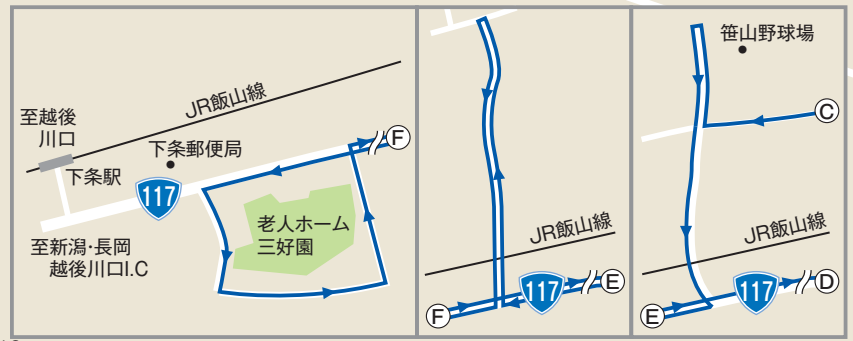

※降雪状況などの気象条件により運行を中止する場合があります。
※運行可能なタクシー台数が限られているため、予約をお受けできない場合、または配車をお待ちいただく場合があります。
※一部運行区間でのすれ違い通行ができないため、愛宕幼稚園前および十日町小学校前でお待ちいただく場合があります。
※ご予約の際に、カーニバル会場に行きたい旨をお伝えください。

市街地巡回バス Tokamachi Snow Festival Bus (Urban Area)

利用料金 乗り放題1日券300円
※雪まつりバスポート所有者・小学生以下無料

運行時間 18日(土) 10:00~20:00
19日(日) 10:00~14:45

- コース(約30~40分間隔)
 - ①はくぶつかんひろば前→②十日町駅西口→③コミュニティひろば前→④十日町地域振興局前→⑤つまりひろば前→⑥本町1丁目バス停→⑦カーニバル会場入口→⑧じょうはち前→⑨クロスステン前

※降雪状況などにより運行時間が変更となる場合があります。

ひろば巡りミニツアーバス Tokamachi Snow Festival Bus (Broad Area)

利用料金 乗り放題1日券300円
※雪まつりバスポート所有者・小学生以下無料

運行時間 18日(土) 水沢方面10:00~19:50 下条方面10:20~20:10
19日(日) 水沢方面11:40~14:30 下条方面11:50~14:40

- コース(水沢方面)
 - ①十日町駅西口→②水沢グルメひろば前(19日(日)のみ)→③水沢雪まつりひろば前→④ペルナティオひろば前→⑤つまりひろば前→⑥城之古ひろば前(18日(土)のみ)→十日町駅西口
- コース(下条方面)
 - ①十日町駅西口→②クロスステン前→③七和ランド前→④スノーランド新座4前→⑤中条笹山縄文ひろば前→⑥雪ん子ひろば前→⑦田舎のひろば前→⑧クロスステン前→十日町駅西口

※降雪状況などの気象条件により、運行時間・コースが多少変更になる場合があります。

JA十日町臨時駐車場

十日町青果市場臨時駐車場 (18日(土)のみ)

シャトルバス運行

利用料金 無料 運行時間 18日(土) 10:00~21:00
19日(日) 10:00~15:00

- コース(1周 約20~25分) 乗車する方がいた場合のみ運行
JA十日町臨時駐車場→十日町青果市場臨時駐車場→十日町市役所正面→JA十日町臨時駐車場