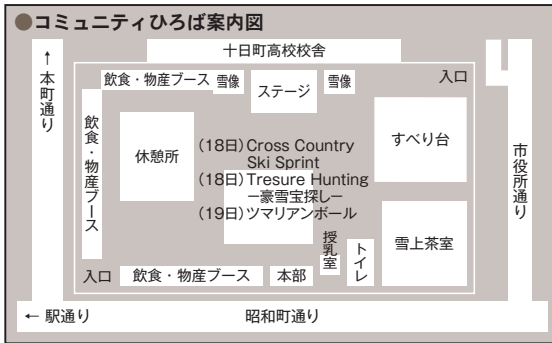

2|18 土 イベントスケジュール

入場
無料

◎ウェルカムセレモニー

●13:00~14:30 ●コミュニティひろば(十日町高校グラウンド) 市街地マップD-3

■雪の芸術展表彰式
■交流都市観光親善大使紹介

積雪の状況により、会場のレイアウトは変更になる可能性があります。

雪の芸術展表彰式

交流都市観光親善大使

雪上茶席

◎雪上茶席(限定各300服 抹茶無料サービス) 市街地マップD-3

- 14:00~15:30(服部社中(宗偏流))
- 17:00~18:30(徳永社中(宗偏流))
- コミュニティひろば(十日町高校グラウンド) **金曜の夜からライトアップしています**

◎Cross Country Ski Sprint(当日参加不可)

●13:00~15:30 ●コミュニティひろば(十日町高校グラウンド) 市街地マップD-3

十日町市・津南町の小学生(4・5・6年生)がコミュニティひろばにてクロスカントリースキースプリントのデモンストレーションを行います。アルペンスキーとは違ったこの地方ではなじみのあるスキー種目です。狭いコースをいかにして滑っていくか小学生たちの華麗な滑りをぜひご覧ください。

◎Treasure Hunting -豪雪宝探し- (当日参加可能 対象:小学生)

●16:00~17:00 ●コミュニティひろば(十日町高校グラウンド) 市街地マップD-3

雪の中に埋まったお宝を探し出そう!小学生から、道具を使わずに雪の中にある景品を発見してもらいます。雪を触ったことがない子ども、地元の子どもの雪を楽しんでもらえます。参加お待ちしております。

◎雪上イベント(各種競技)

●10:00~15:00 ●ベルナティオひろば 広域マップE-2

ホテルベルナティオで行われる雪上運動会です。大人も子どももご家族でお楽しみいただけます。(当日受付) 問合せ: (株)当間高原リゾート TEL 025-758-4888