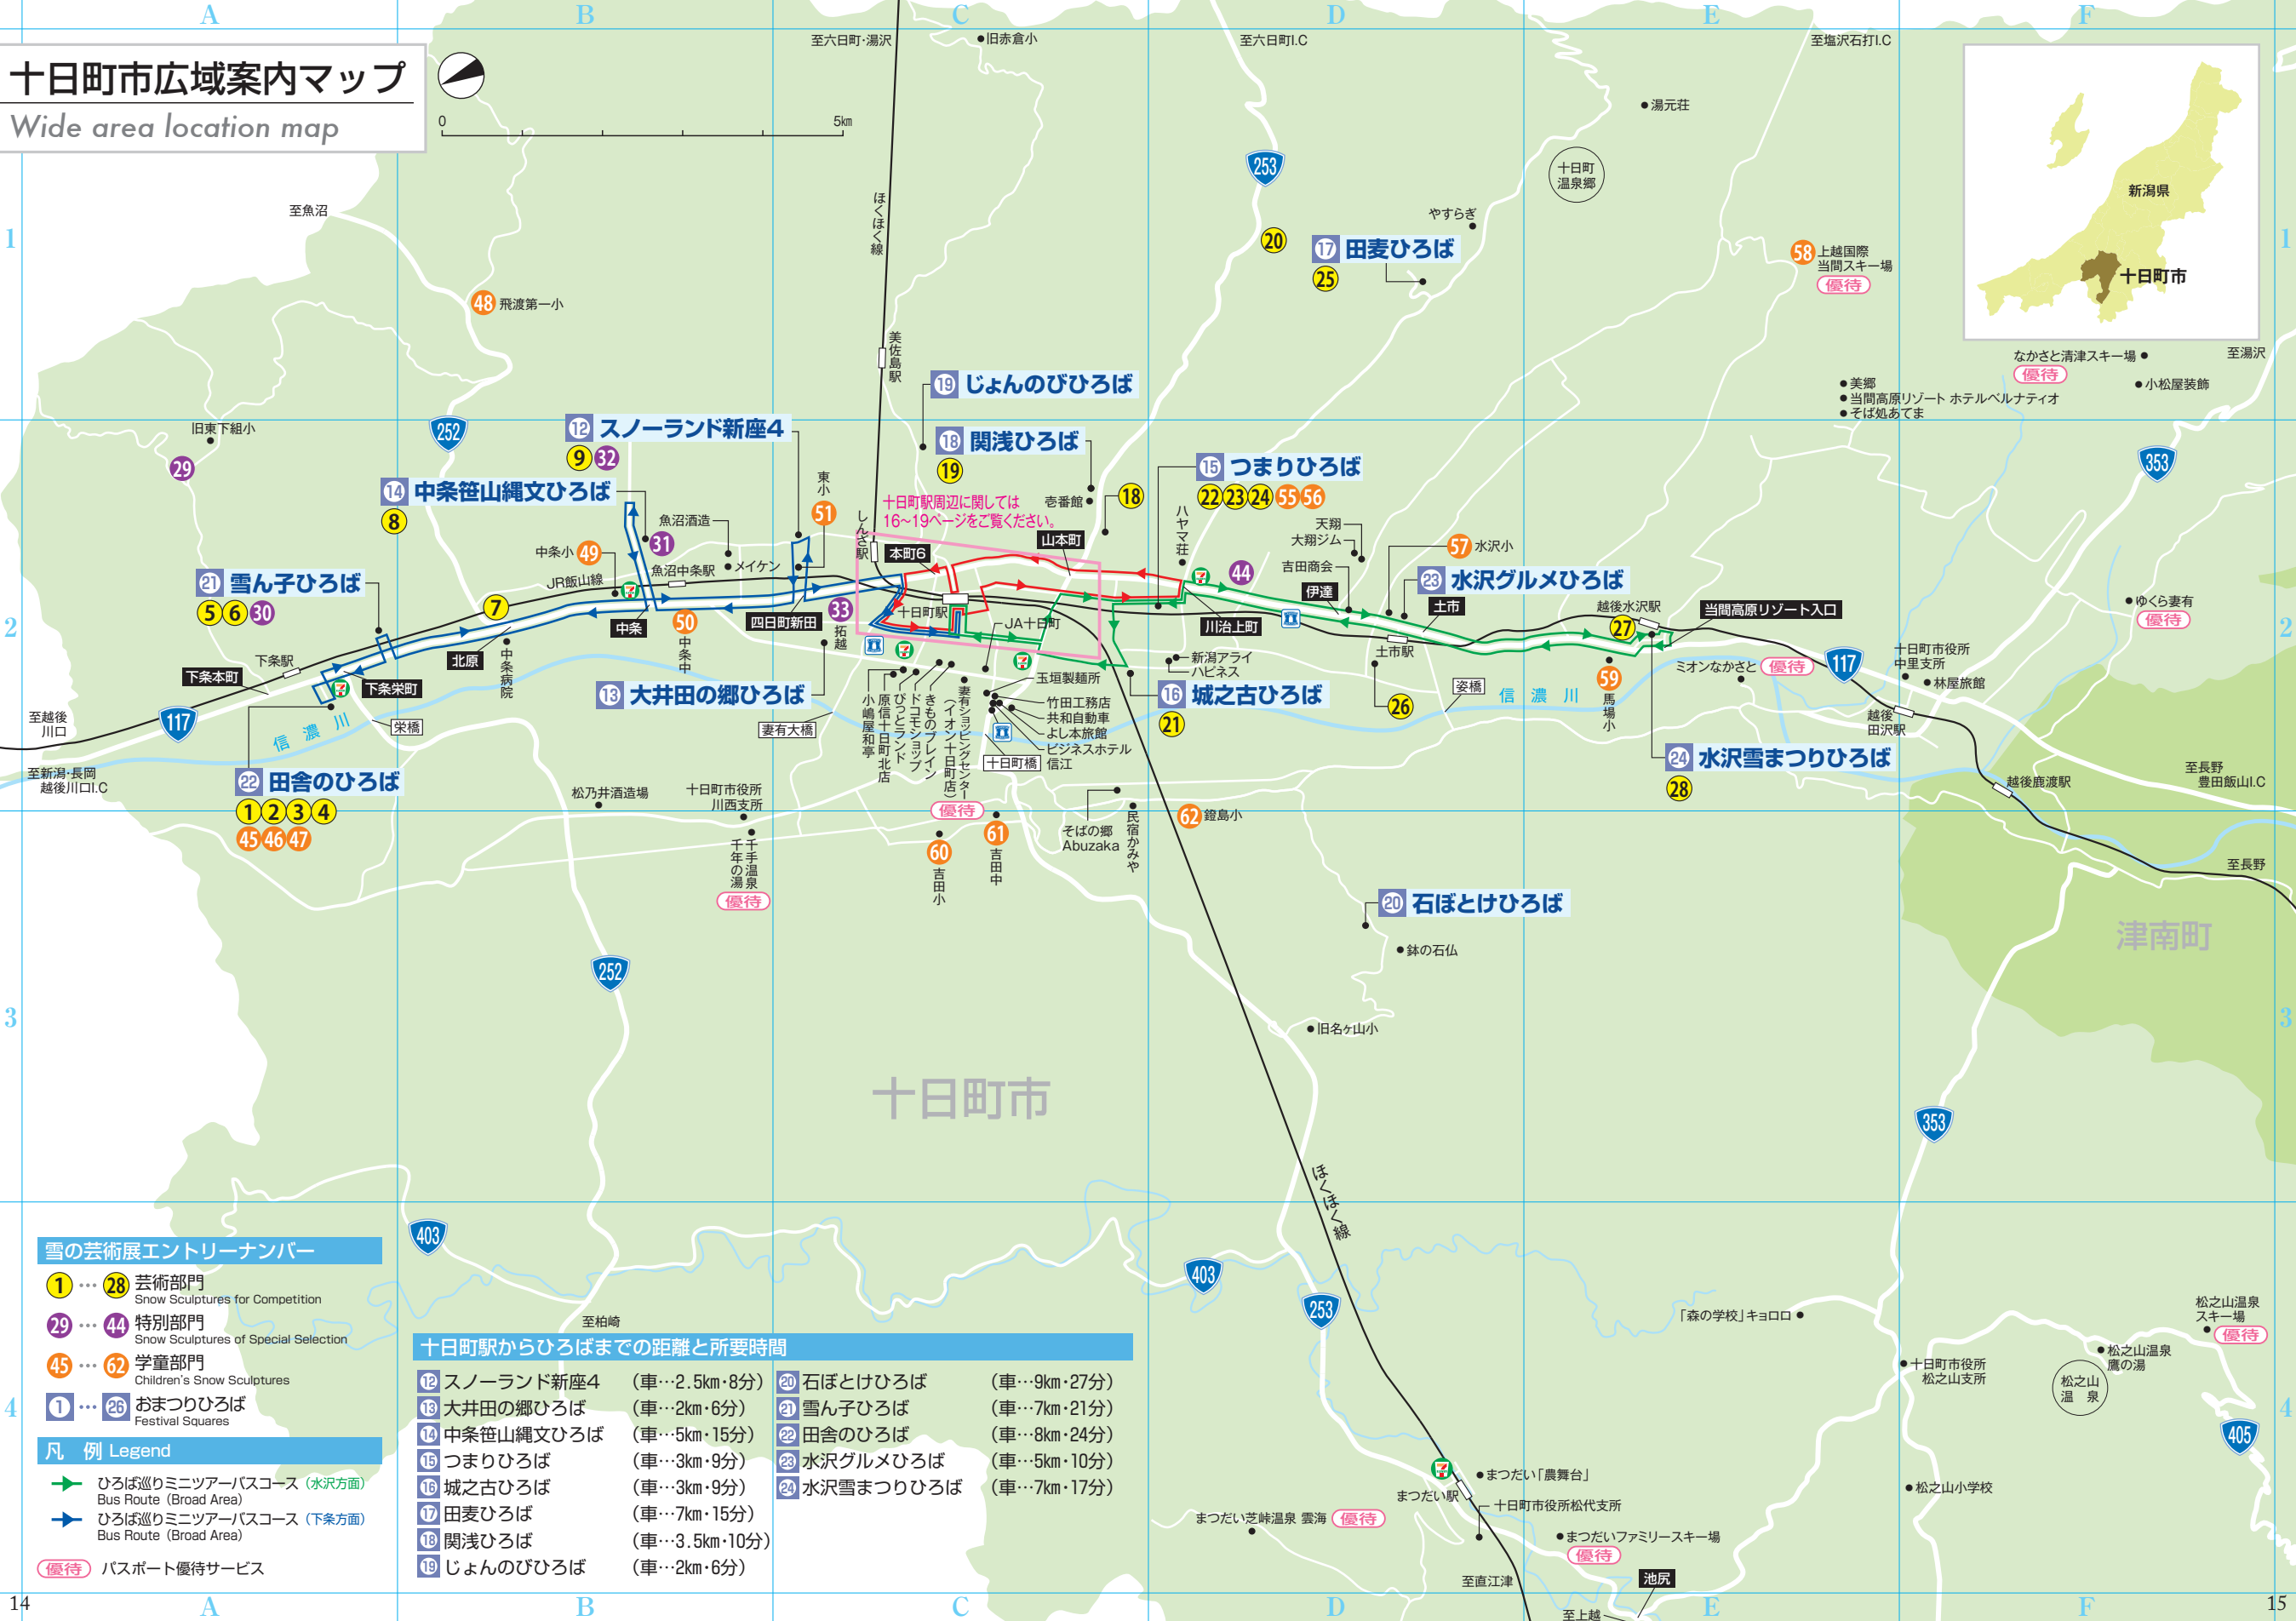

十日町市広域案内マップ

Wide area location map

0 5km

新潟県
十日町市

なかと清津スキー場
ゆくら妻有
小松屋装飾

●美郷
●当間高原リゾート ホテルベルナティオ
●そば処あてま

雪の芸術展エントリーナンバー

- 1 ... ● 28 芸術部門
Snow Sculptures for Competition
- 29 ... ● 44 特別部門
Snow Sculptures of Special Selection
- 45 ... ● 62 学童部門
Children's Snow Sculptures
- 1 ... ● 26 おまつりひろば
Festival Squares

凡例 Legend

- ひろば巡りミニツアーバスコース (水沢方面)
Bus Route (Broad Area)
- ひろば巡りミニツアーバスコース (下条方面)
Bus Route (Broad Area)

〔優待〕 パスポート優待サービス

十日町駅からひろばまでの距離と所要時間

12 スノーランド新座4	(車...2.5km・8分)	20 石ぼとけひろば	(車...9km・27分)
13 大井田の郷ひろば	(車...2km・6分)	21 雪ん子ひろば	(車...7km・21分)
14 中条笹山縄文ひろば	(車...5km・15分)	22 田舎のひろば	(車...8km・24分)
15 つまりひろば	(車...3km・9分)	23 水沢グルメひろば	(車...5km・10分)
16 城之古ひろば	(車...3km・9分)	24 水沢雪まつりひろば	(車...7km・17分)
17 田麦ひろば	(車...7km・15分)		
18 関浅ひろば	(車...3.5km・10分)		
19 じょんのびひろば	(車...2km・6分)		