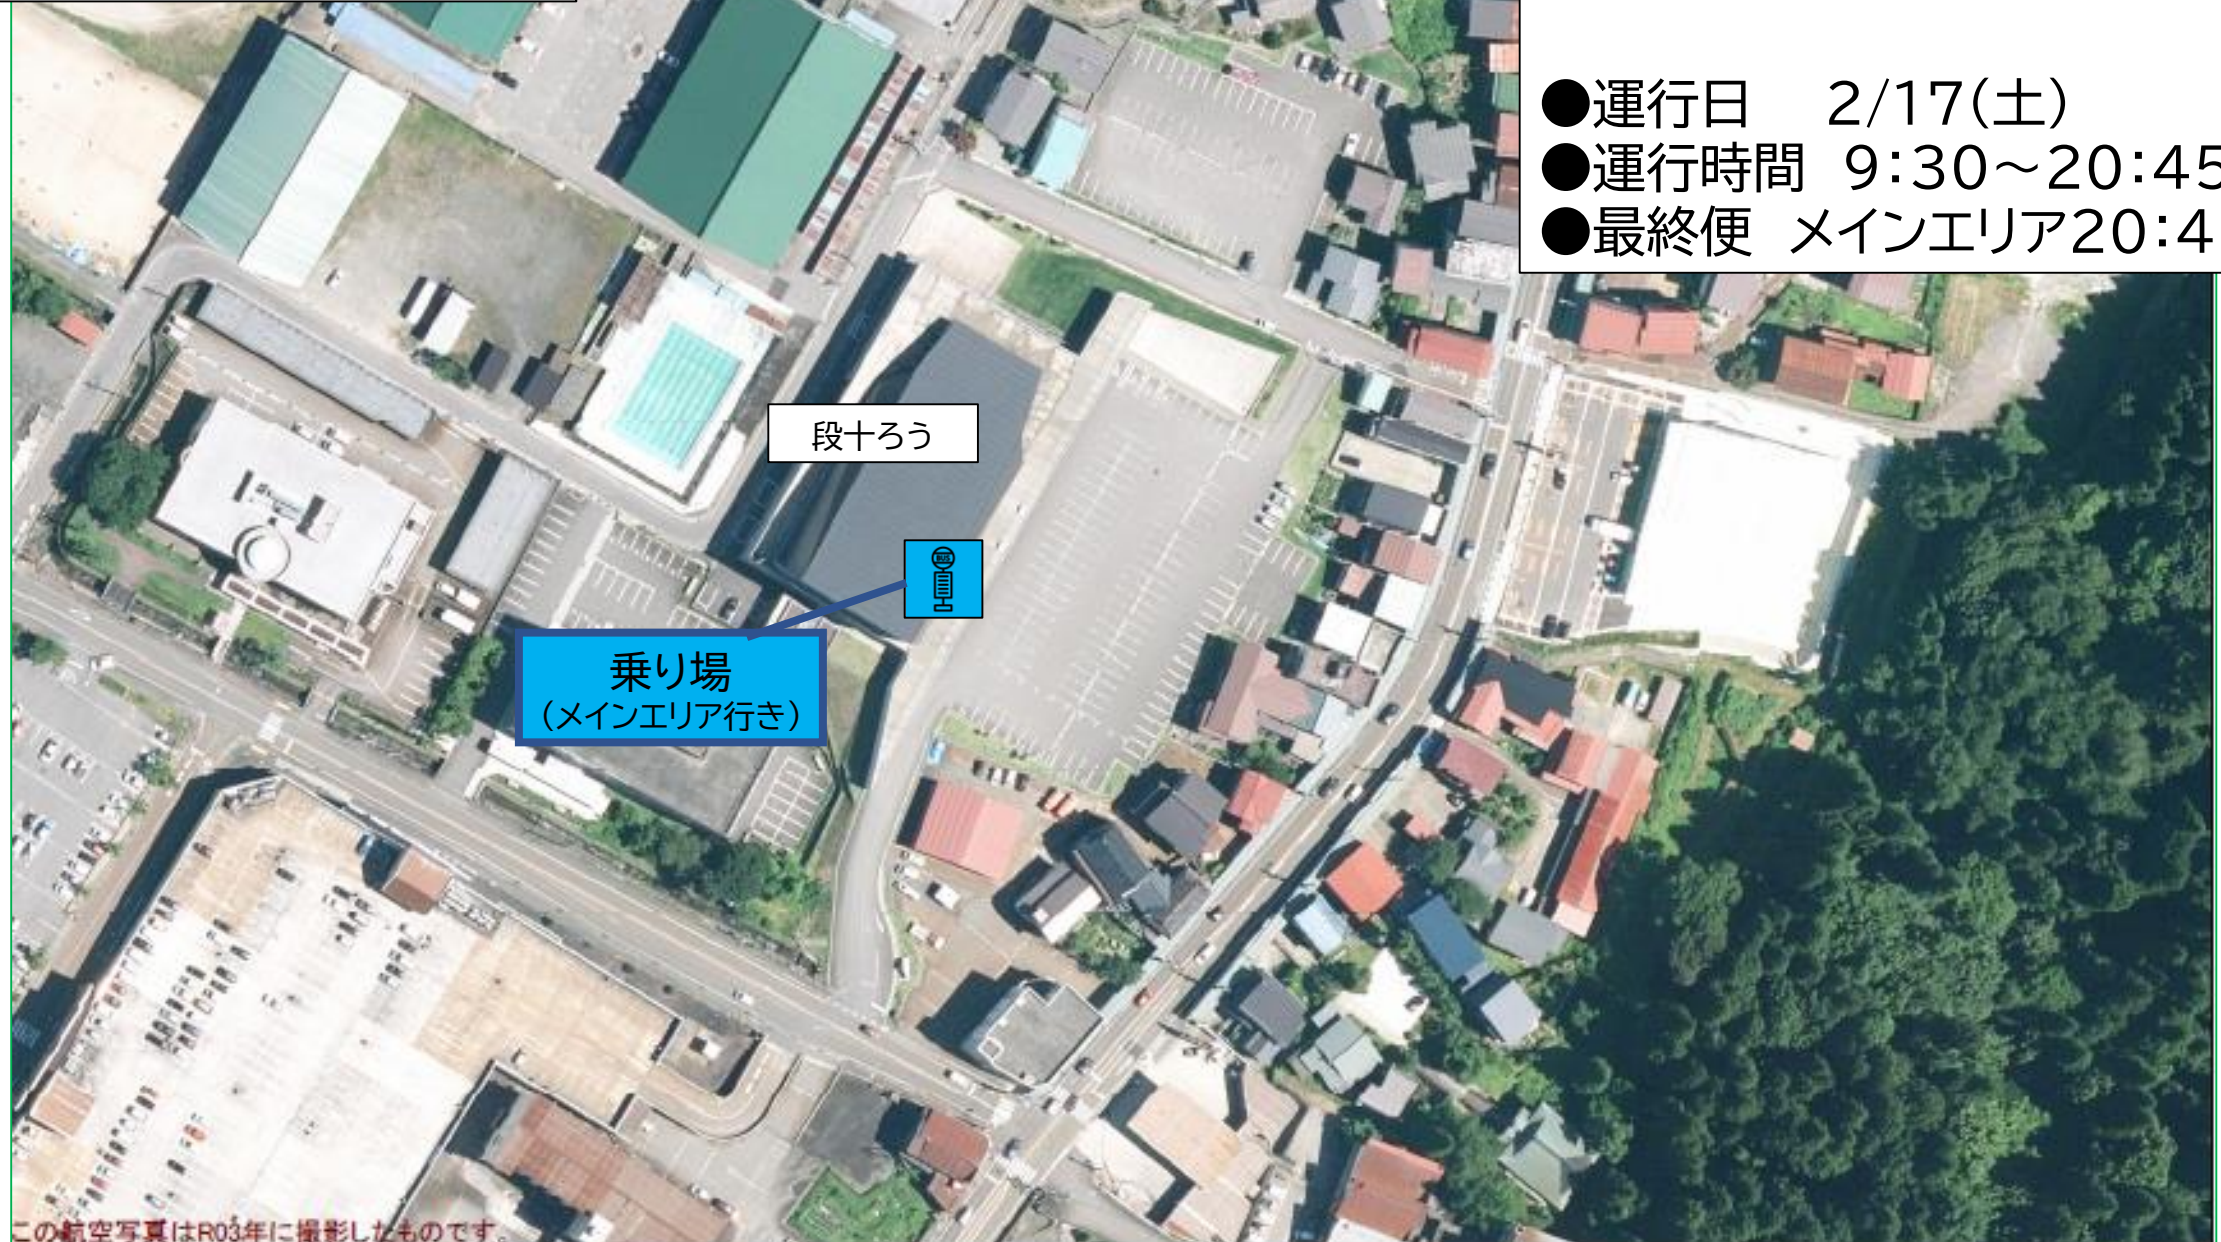

# 第75回十日町雪まつり シャトルバス乗り場

## メインエリア周辺① P9 十日町地域振興局

- 運行日 2/17(土)
- 運行時間 9:30~20:45
- 最終便 メインエリア20:45発

この航空写真はR03年に撮影したものです。

第75回十日町雪まつり  
シャトルバス乗り場

メインエリア周辺①  
P7 十日町市役所

- 運行日 2/17(土)
- 運行時間 9:30~20:45
- 最終便 メインエリア20:45発

市役所

乗り場  
(メインエリア行き)

## メインエリア周辺① P8 段十ろう

- 運行日 2/17(土)
- 運行時間 9:30~20:45
- 最終便 メインエリア20:45発

この航空写真はR03年に撮影したものです。