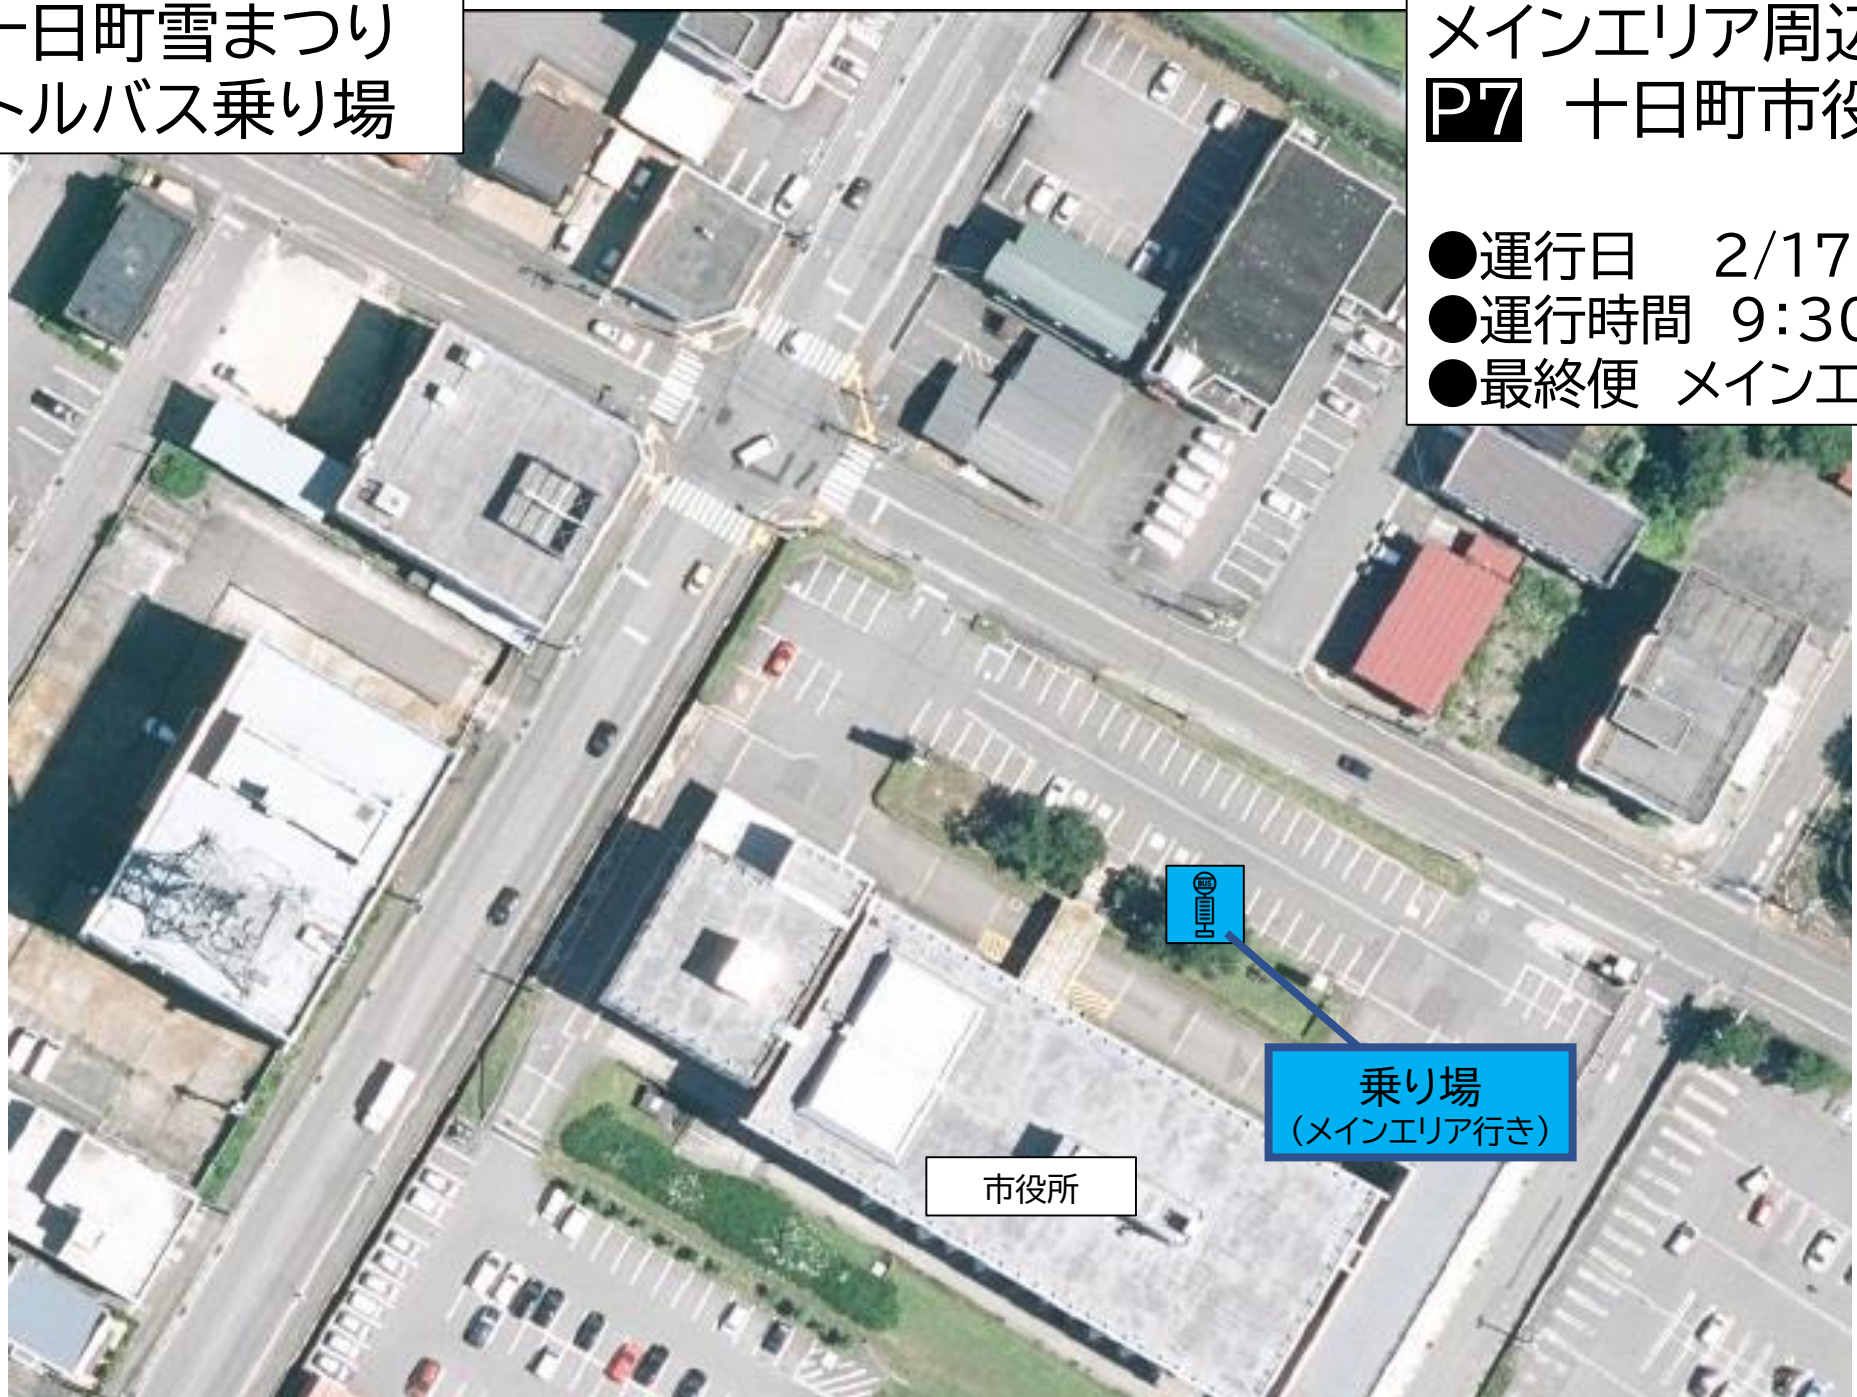

# 第75回十日町雪まつり シャトルバス乗り場

## メインエリア周辺① P9 十日町地域振興局

- 運行日 2/17(土)
- 運行時間 9:30~20:45
- 最終便 メインエリア20:45発

この航空写真はR03年に撮影したものです。

第75回十日町雪まつり  
シャトルバス乗り場

メインエリア周辺①  
P7 十日町市役所

- 運行日 2/17(土)
- 運行時間 9:30~20:45
- 最終便 メインエリア20:45発

市役所

乗り場  
(メインエリア行き)

## メインエリア周辺① P8 段十ろう

- 運行日 2/17(土)
- 運行時間 9:30~20:45
- 最終便 メインエリア20:45発

この航空写真はR03年に撮影したものです。