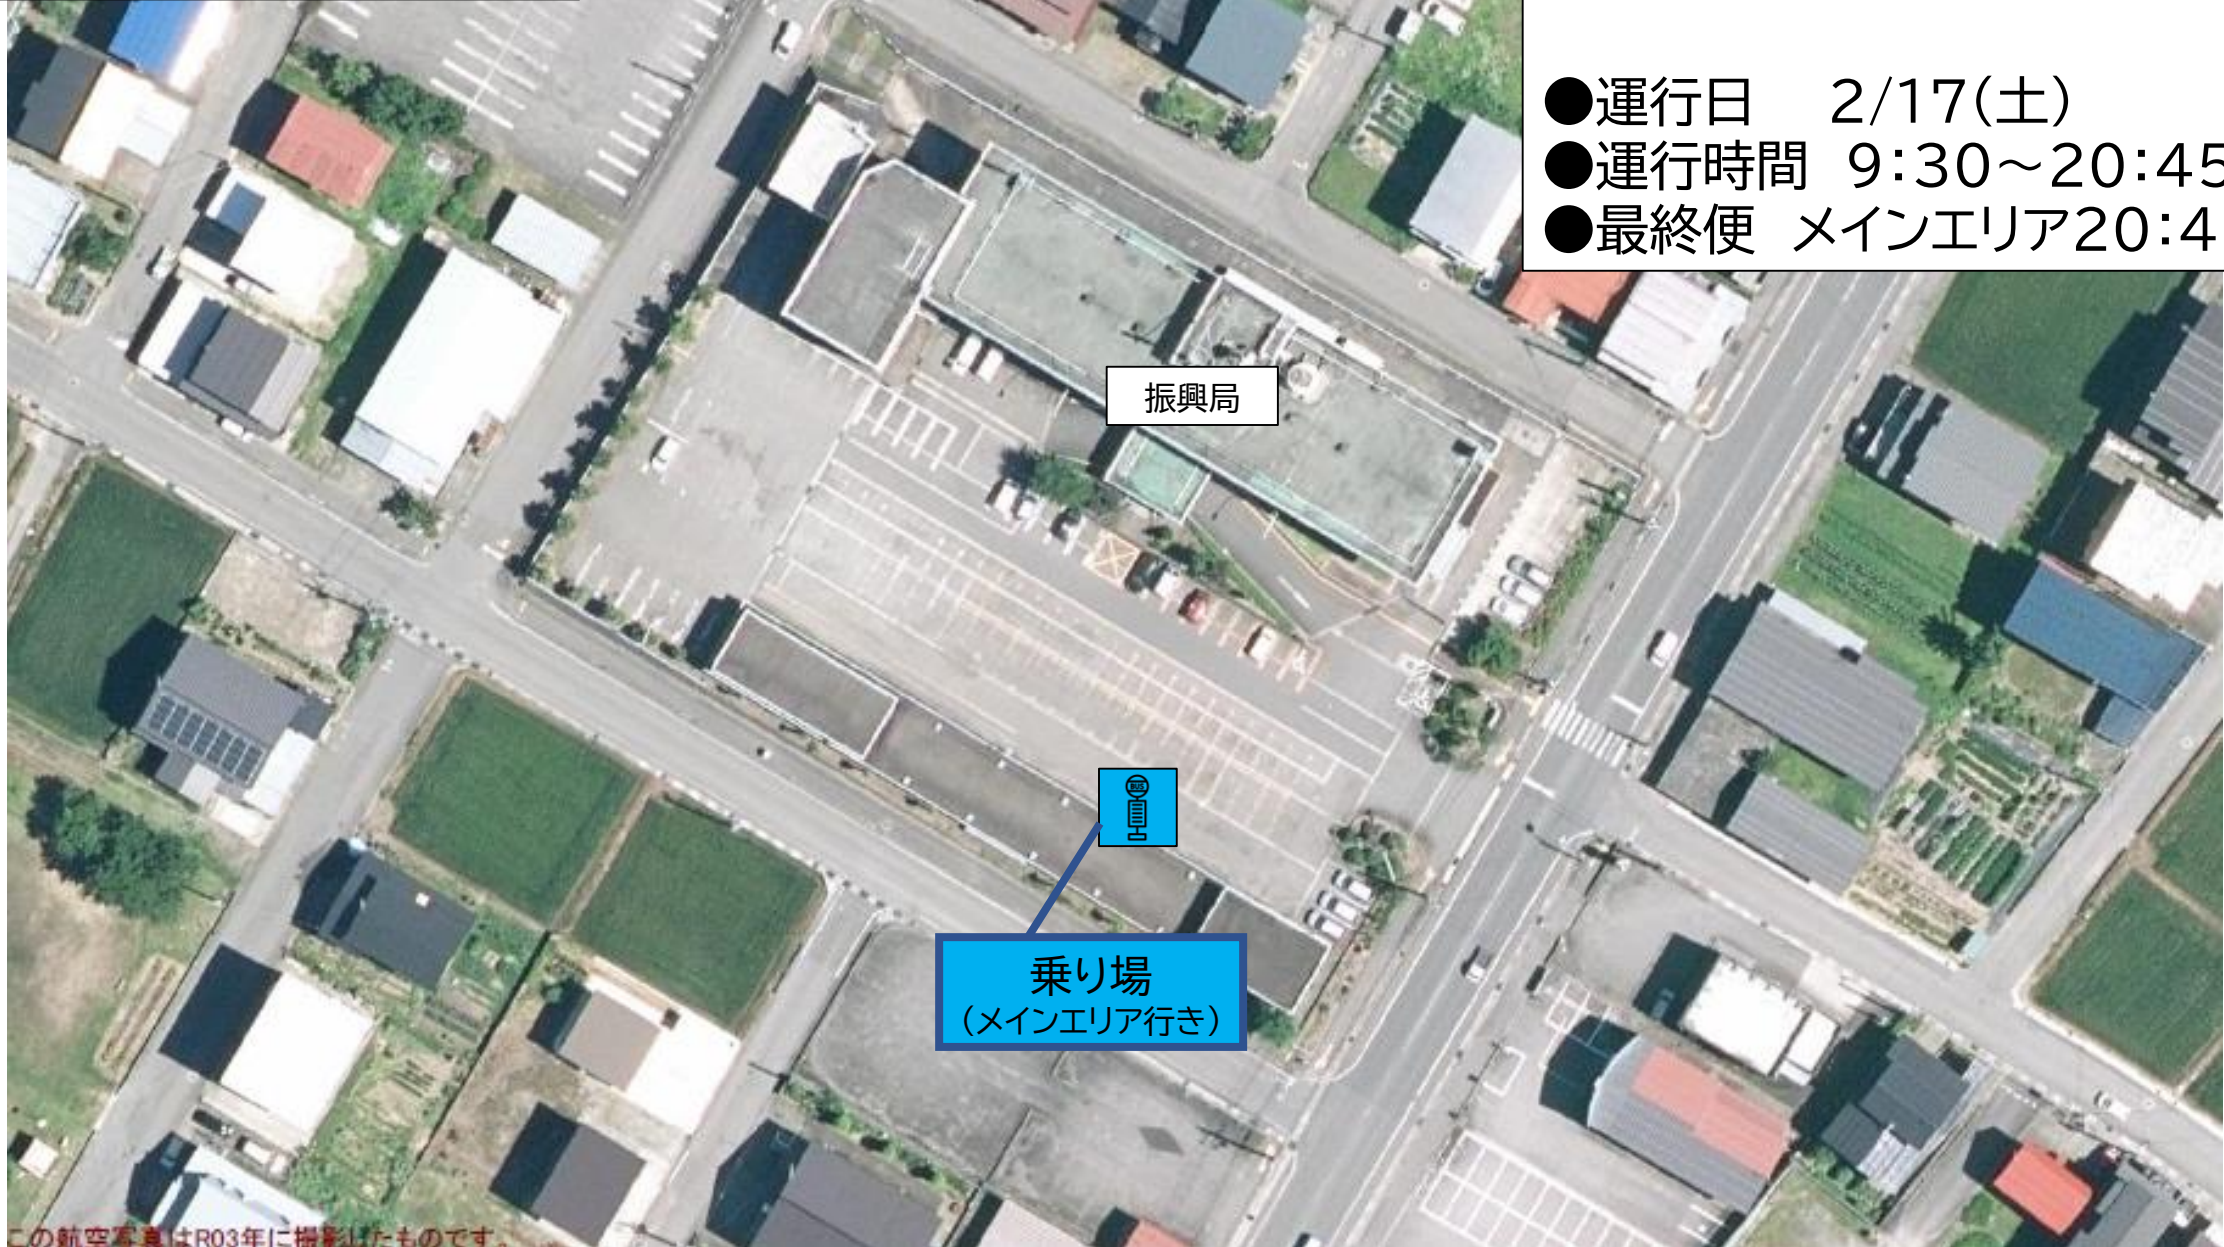

# 第75回十日町雪まつり シャトルバス乗り場

## メインエリア周辺① P9 十日町地域振興局

- 運行日 2/17(土)
- 運行時間 9:30~20:45
- 最終便 メインエリア20:45発

この航空写真はR03年に撮影したものです。

第75回十日町雪まつり  
シャトルバス乗り場

メインエリア周辺①  
P7 十日町市役所

- 運行日 2/17(土)
- 運行時間 9:30~20:45
- 最終便 メインエリア20:45発

市役所

乗り場  
(メインエリア行き)

## メインエリア周辺① P8 段十ろう

- 運行日 2/17(土)
- 運行時間 9:30~20:45
- 最終便 メインエリア20:45発

この航空写真はR03年に撮影したものです。