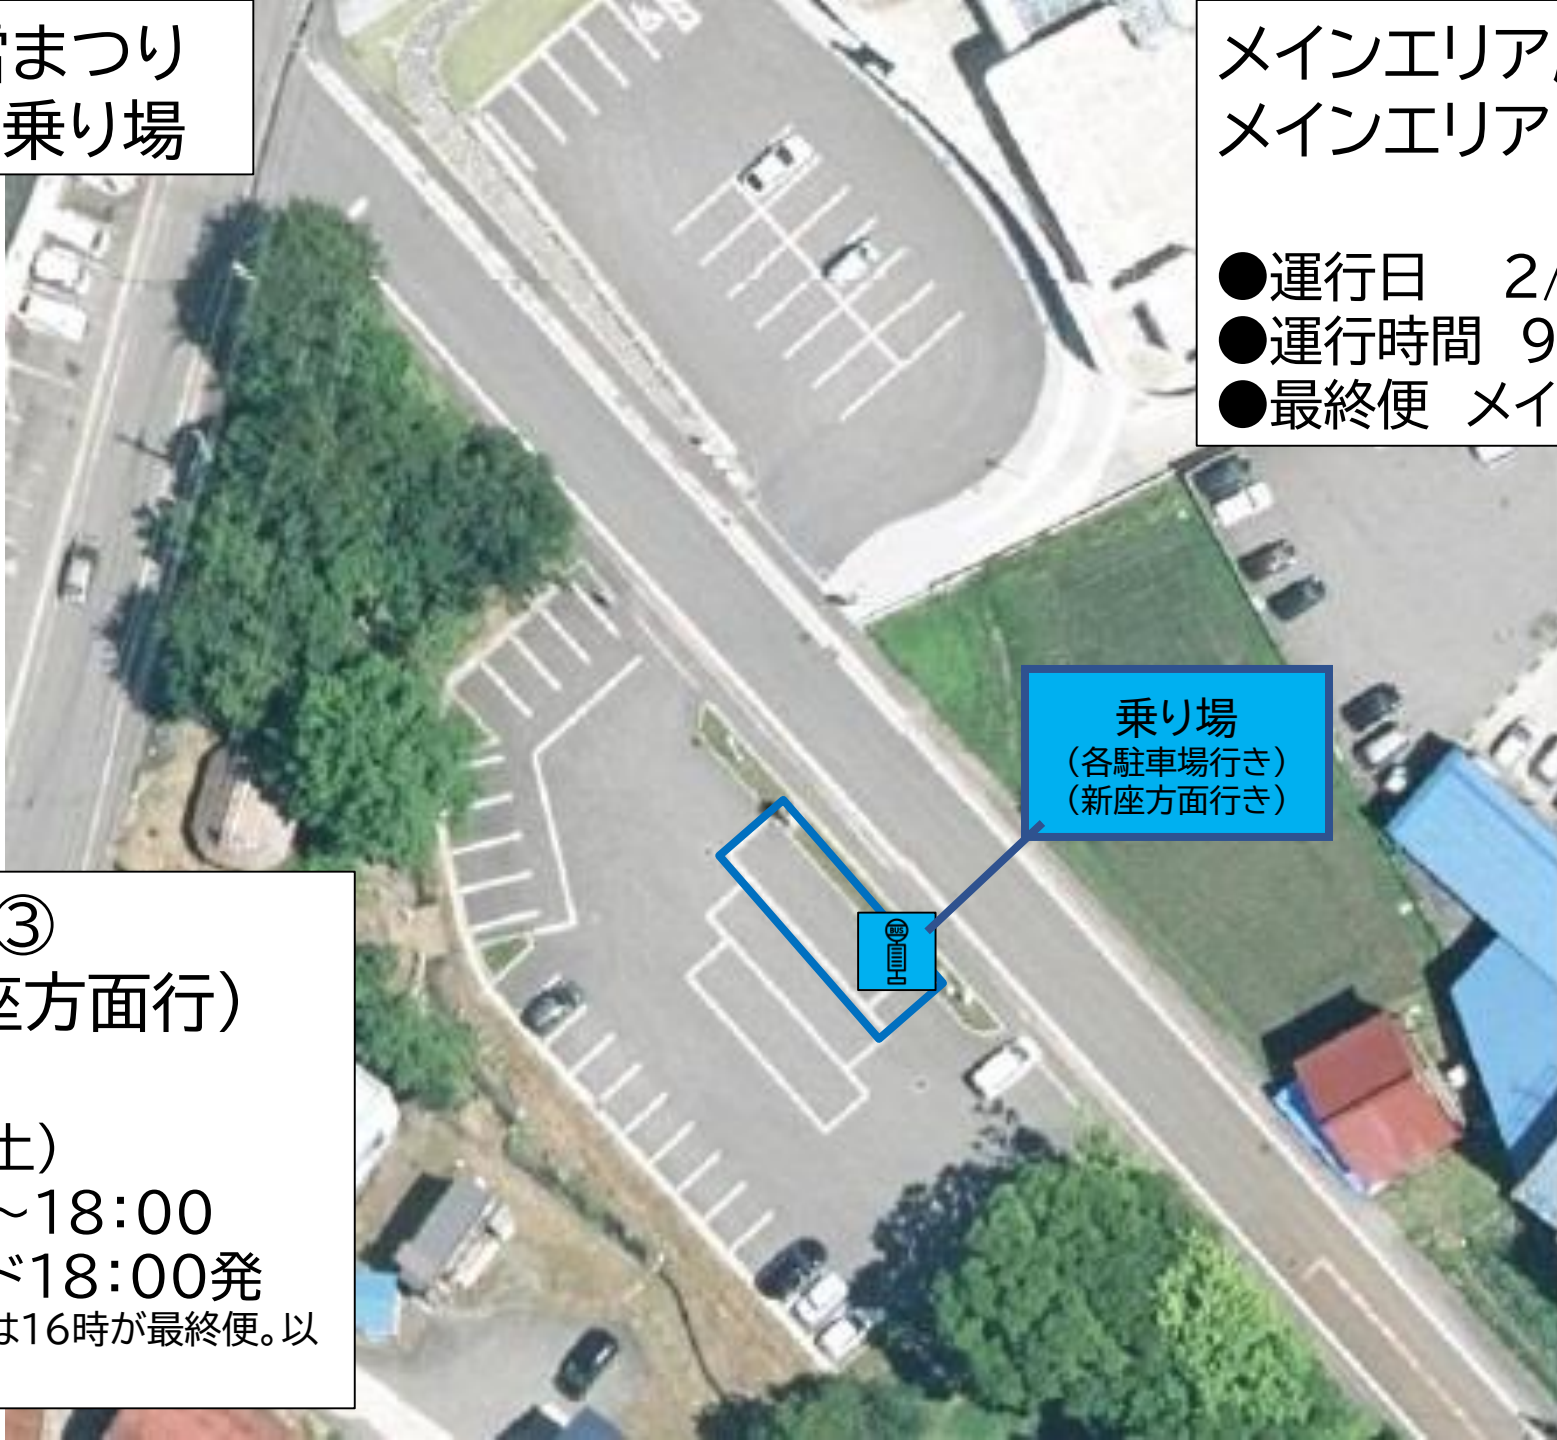

## メインエリア周辺① P8 段十ろう

- 運行日 2/17(土)
- 運行時間 9:30~20:45
- 最終便 メインエリア20:45発

この航空写真はR03年に撮影したものです。

# 第75回十日町雪まつり シャトルバス乗り場

メインエリア周辺①  
クロスステン(メインエリア行)

- 運行日 2/17(土)
- 運行時間 9:30~20:45
- 最終便 メインエリア20:45発

メインエリア周辺③  
クロスステン(新座方面行)

- 運行日 2/17(土)
- 運行時間 9:30~18:00
- 最終便 七和ランド18:00発

※「スノーランド新座4」発着は16時が最終便。以降は「七和ランド」発着。

第75回十日町雪まつり  
シャトルバス乗り場

メインエリア周辺①②  
メインエリア(各駐車場行)

- 運行日 2/17(土)
- 運行時間 9:30~20:45
- 最終便 メインエリア20:45発

メインエリア周辺③  
メインエリア(新座方面行)

- 運行日 2/17(土)
- 運行時間 9:30~18:00
- 最終便 七和ランド18:00発

※「スノーランド新座4」発着は16時が最終便。以降は「七和ランド」発着。