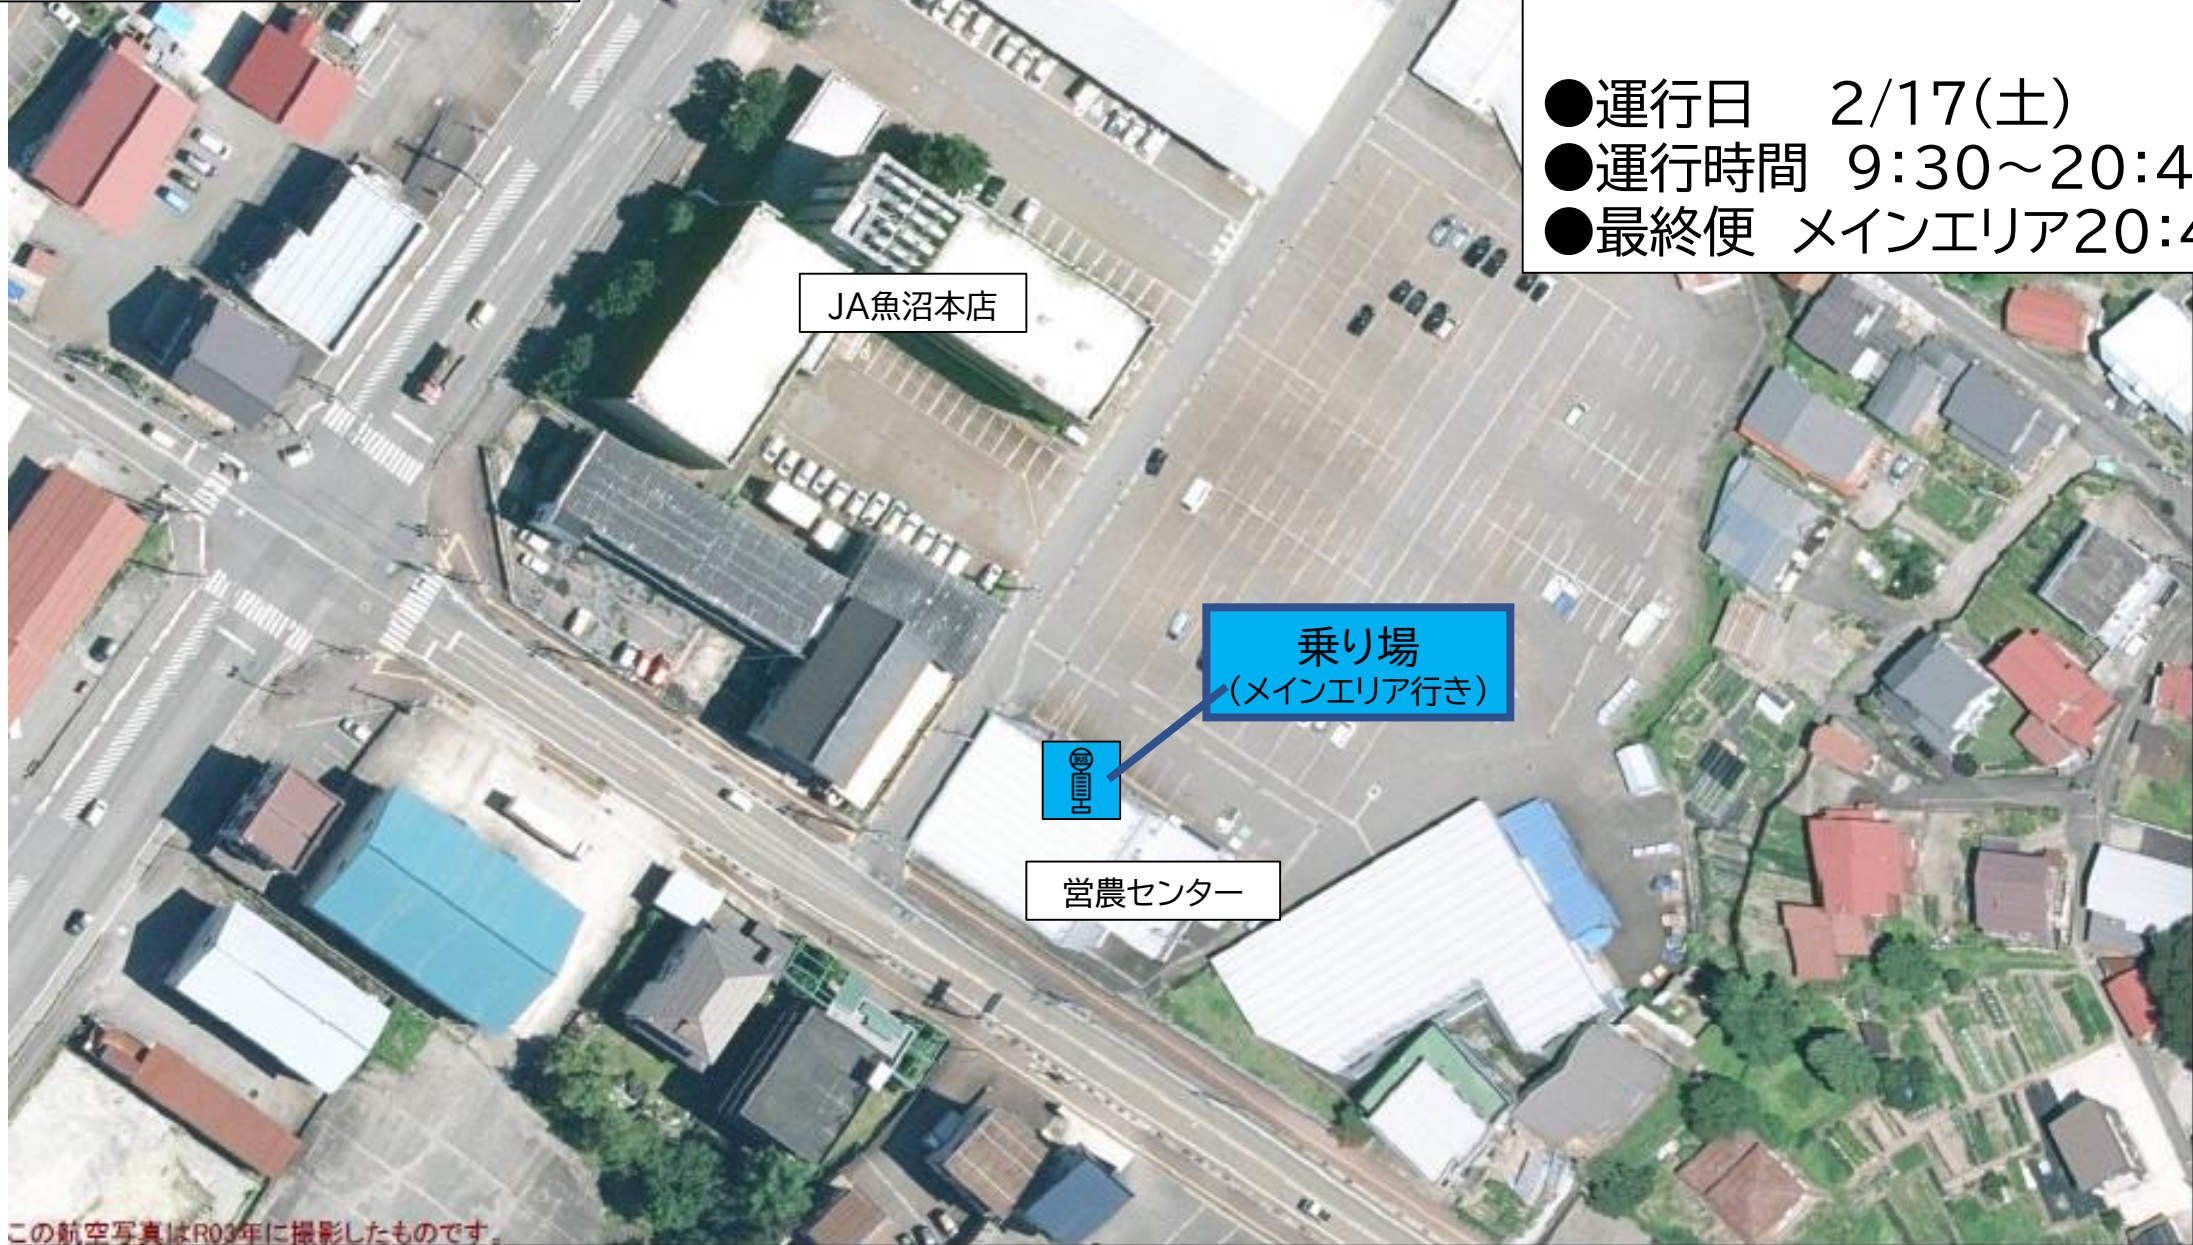

第75回十日町雪まつり
シャトルバス乗り場

メインエリア周辺②
P6 JA魚沼本店

- 運行日 2/17(土)
- 運行時間 9:30~20:45
- 最終便 メインエリア20:45発

この航空写真はR03年に撮影したものです。

第75回十日町雪まつり
シャトルバス乗り場

メインエリア周辺①②
メインエリア(各駐車場行)

- 運行日 2/17(土)
- 運行時間 9:30~20:45
- 最終便 メインエリア20:45発

メインエリア周辺③
メインエリア(新座方面行)

- 運行日 2/17(土)
- 運行時間 9:30~18:00
- 最終便 七和ランド18:00発

※「スノーランド新座4」発着は16時が最終便。以降は「七和ランド」発着。