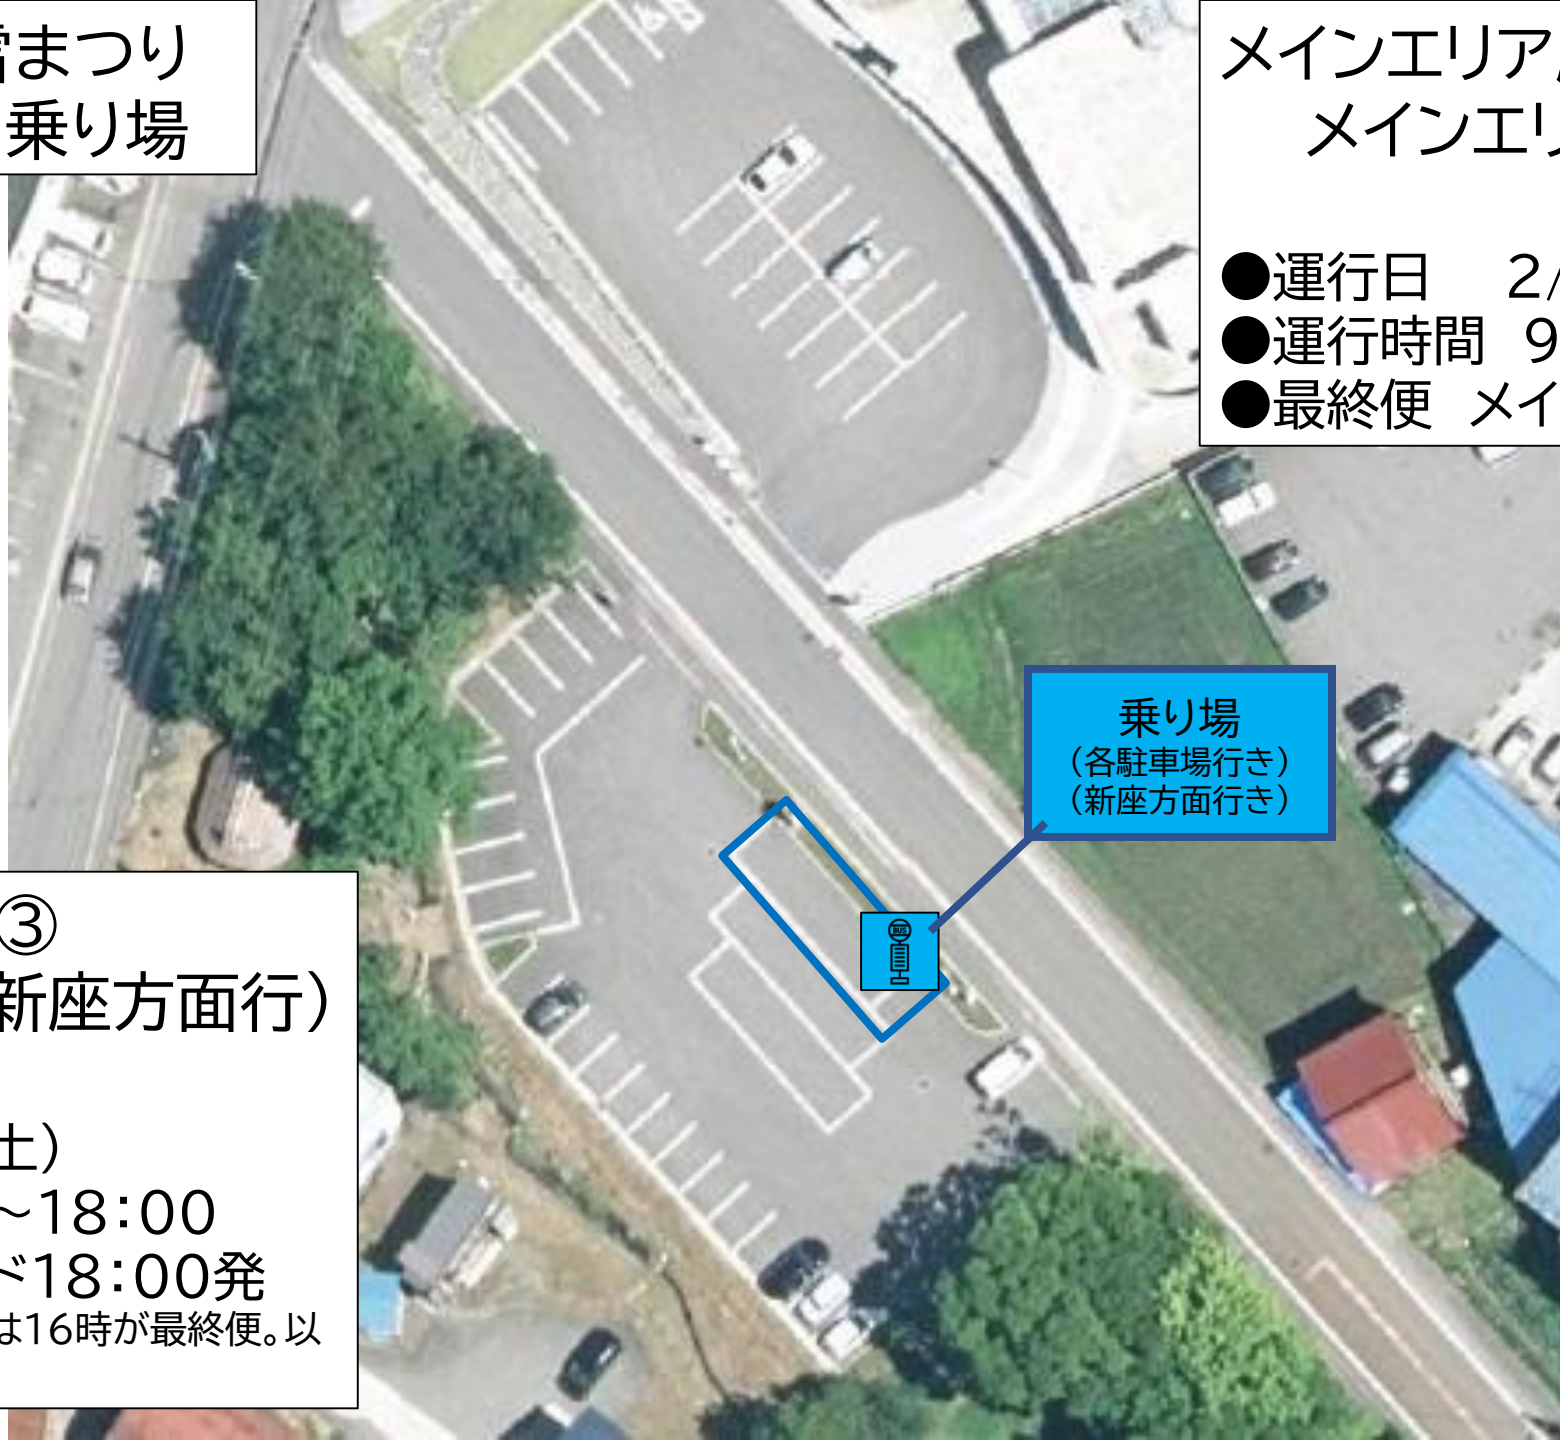

第75回十日町雪まつり
シャトルバス乗り場

メインエリア周辺②
P6 JA魚沼本店

- 運行日 2/17(土)
- 運行時間 9:30~20:45
- 最終便 メインエリア20:45発

この航空写真はR03年に撮影したものです。

第75回十日町雪まつり
シャトルバス乗り場

メインエリア周辺①②
メインエリア(各駐車場行)

- 運行日 2/17(土)
- 運行時間 9:30~20:45
- 最終便 メインエリア20:45発

メインエリア周辺③
メインエリア(新座方面行)

- 運行日 2/17(土)
- 運行時間 9:30~18:00
- 最終便 七和ランド18:00発

※「スノーランド新座4」発着は16時が最終便。以降は「七和ランド」発着。