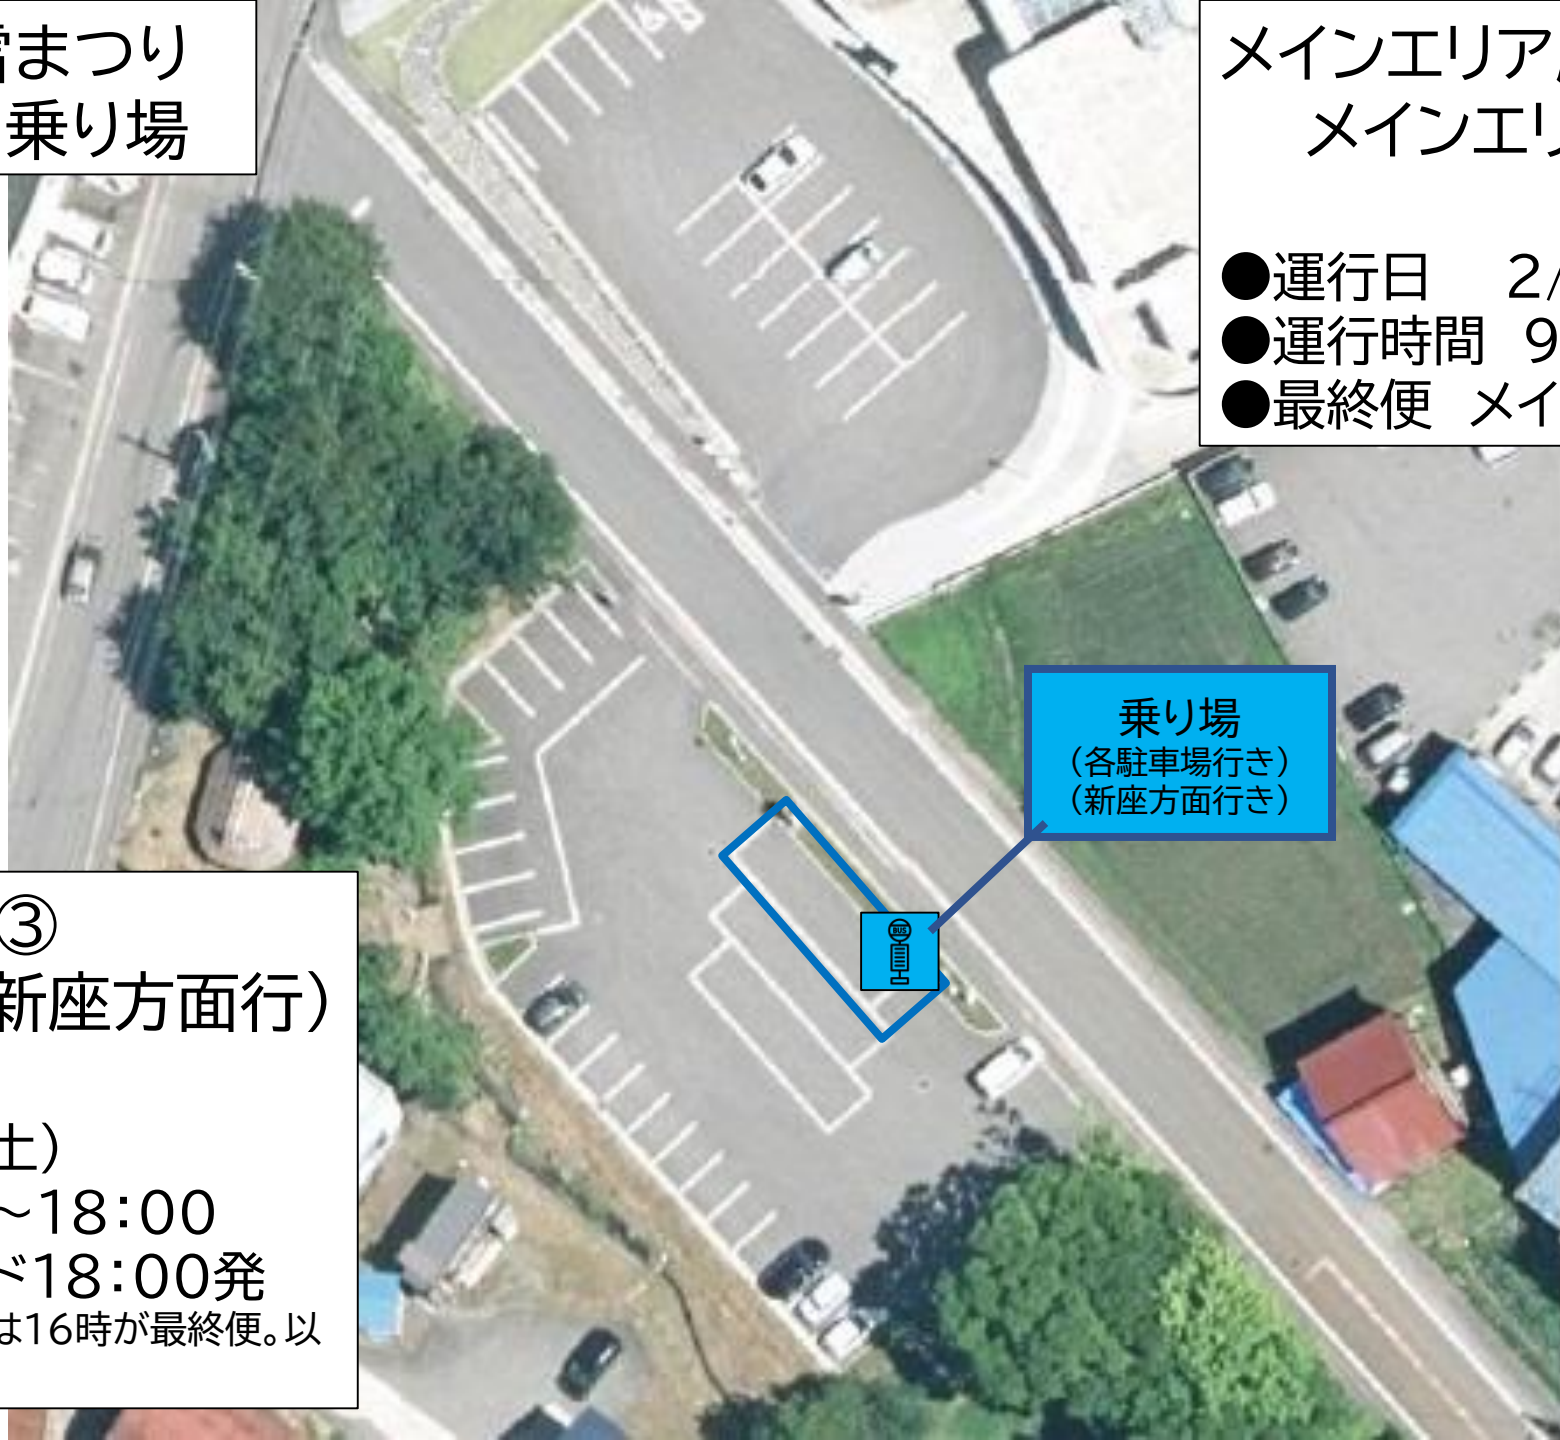

第75回十日町雪まつり
シャトルバス乗り場

メインエリア周辺③
スノーランド新座4

- 運行日 2/17(土)
- 運行時間 9:30~16:00
- 最終便 スノランド`第4 16:00発

※「スノーランド新座4」発着は16時が最終便。以降は「七和ランド」発着。

第75回十日町雪まつり
シャトルバス乗り場

メインエリア周辺③
七和ランド

- 運行日 2/17(土)
- 運行時間 9:30~18:00
- 最終便 七和ランド 18:00発

※「スノーランド新座4」発着は16時が最終便。以降は「七和ランド」発着。

この航空写真はR03年に撮影したものです。

第75回十日町雪まつり シャトルバス乗り場

メインエリア周辺①
クロステン(メインエリア行)

- 運行日 2/17(土)
- 運行時間 9:30~20:45
- 最終便 メインエリア20:45発

メインエリア周辺③
クロステン(新座方面行)

- 運行日 2/17(土)
- 運行時間 9:30~18:00
- 最終便 七和ランド18:00発

※「スノーランド新座4」発着は16時が最終便。以降は「七和ランド」発着。

第75回十日町雪まつり
シャトルバス乗り場

メインエリア周辺①②
メインエリア(各駐車場行)

- 運行日 2/17(土)
- 運行時間 9:30~20:45
- 最終便 メインエリア20:45発

乗り場
(各駐車場行き)
(新座方面行き)

メインエリア周辺③
メインエリア(新座方面行)

- 運行日 2/17(土)
- 運行時間 9:30~18:00
- 最終便 七和ランド18:00発