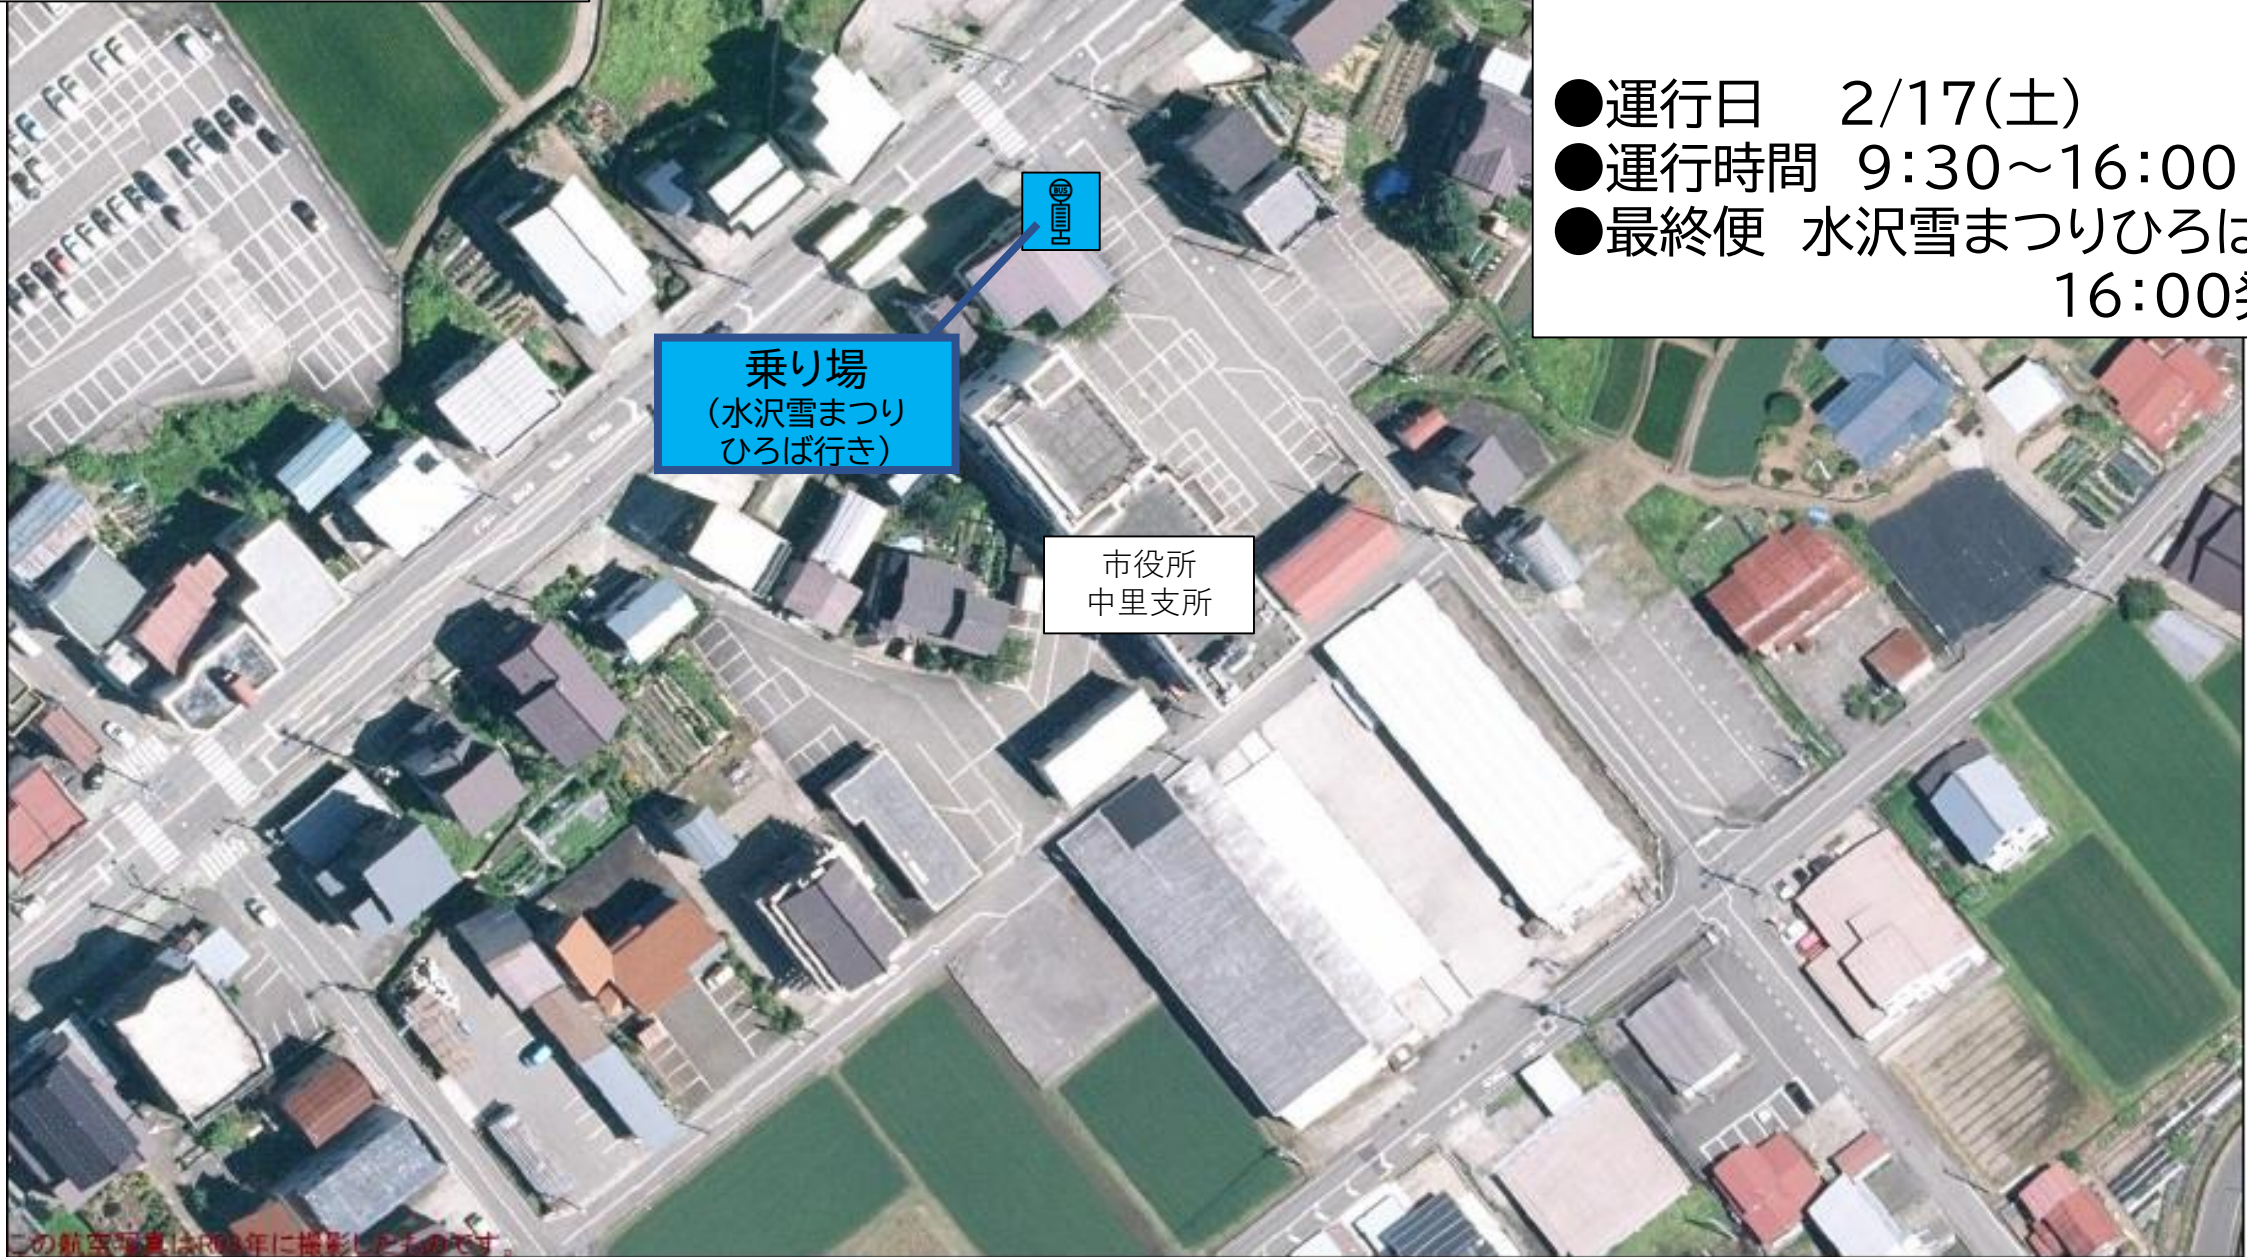

第75回十日町雪まつり
シャトルバス乗り場

越後水沢駅エリア周辺②

P13 社会福祉協議会

中里支所

- 運行日 2/17(土)
- 運行時間 9:30~16:00
- 最終便 水沢雪まつりひろば
16:00発

第75回十日町雪まつり
シャトルバス乗り場

越後水沢駅エリア周辺②
P12 市役所中里支所

- 運行日 2/17(土)
- 運行時間 9:30~16:00
- 最終便 水沢雪まつりひろば
16:00発

第75回十日町雪まつり シャトルバス乗り場

越後水沢駅エリア周辺①② 水沢雪まつりひろば

- 運行日 2/17(土)
- 運行時間 9:30~16:00
- 最終便 水沢雪まつりひろば
16:00発