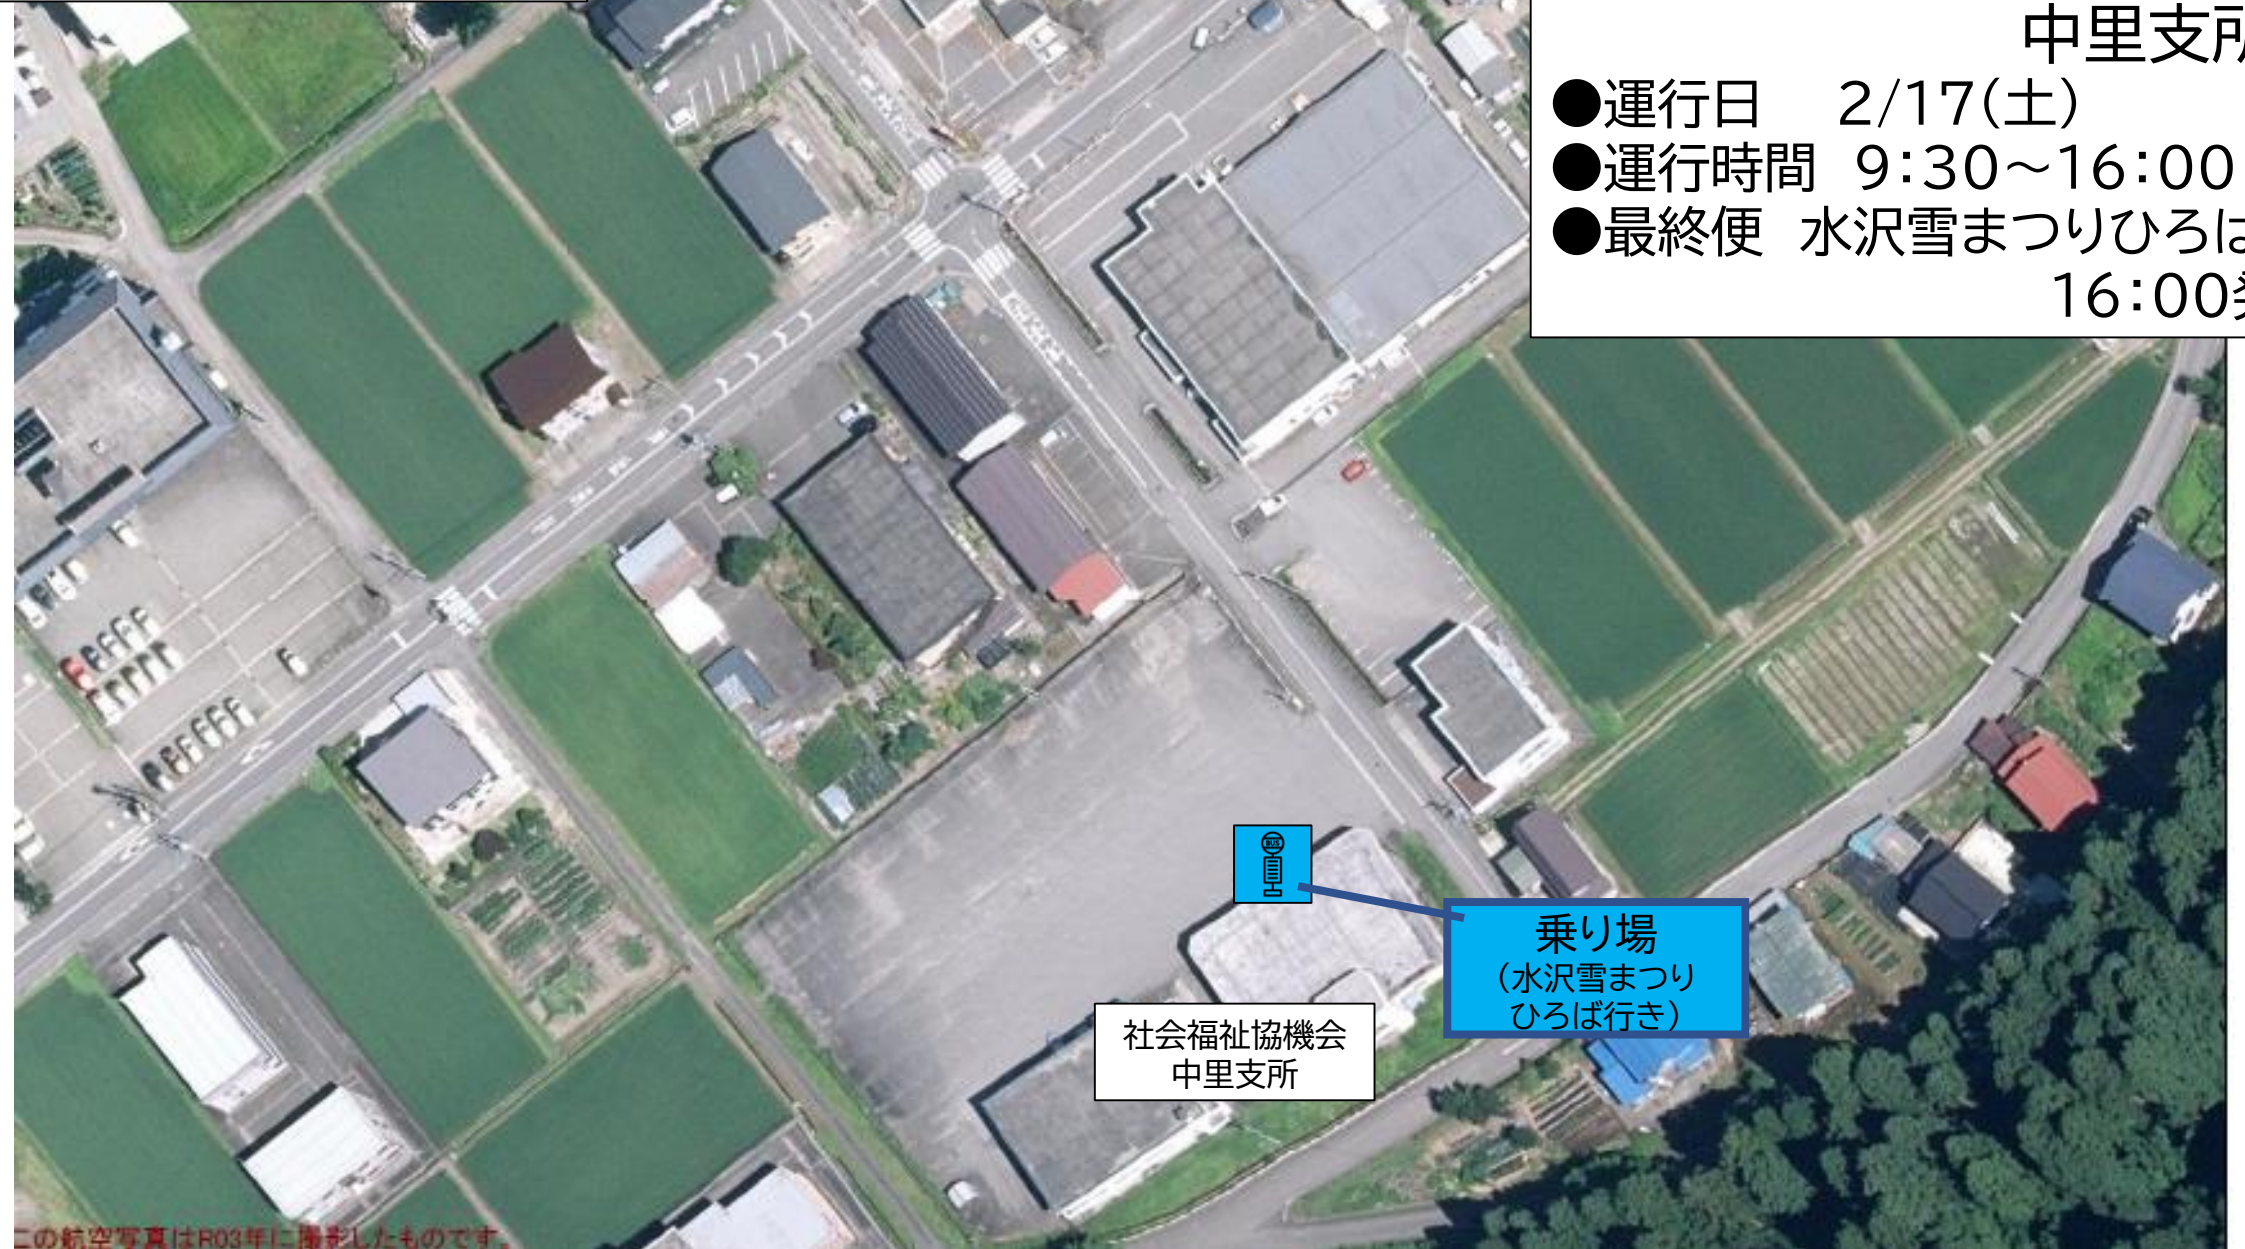

第75回十日町雪まつり
シャトルバス乗り場

越後水沢駅エリア周辺②

P13 社会福祉協議会

中里支所

- 運行日 2/17(土)
- 運行時間 9:30~16:00
- 最終便 水沢雪まつりひろば
16:00発

第75回十日町雪まつり
シャトルバス乗り場

越後水沢駅エリア周辺②
P12 市役所中里支所

- 運行日 2/17(土)
- 運行時間 9:30~16:00
- 最終便 水沢雪まつりひろば
16:00発

第75回十日町雪まつり シャトルバス乗り場

越後水沢駅エリア周辺①② 水沢雪まつりひろば

- 運行日 2/17(土)
- 運行時間 9:30~16:00
- 最終便 水沢雪まつりひろば
16:00発