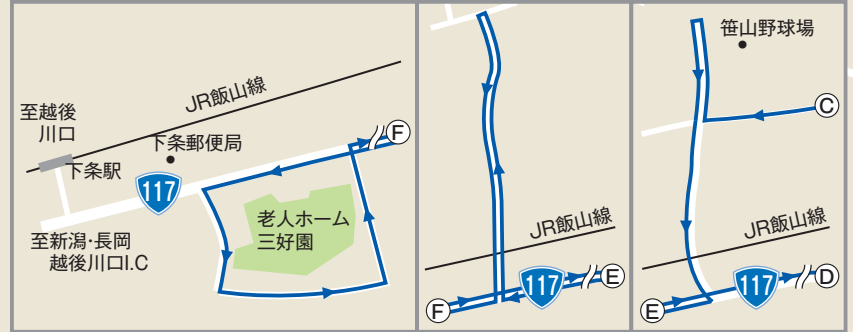

利用料金 乗り放題1日券300円
※雪まつりバスポート所有者・小学生以下無料

運行時間 20日(土) 10:00~20:00
21日(日) 10:00~14:45

●コース(約30~40分間隔)

①はくぶつかんひろば前→②十日町駅西口→③コミュニティひろば前→④十日町地域振興局前→⑤つまりひろば前→⑥本町1丁目バス停→⑦カーニバル会場入口→⑧じょうはち前→⑨クロスステーン前

※降雪状況などにより運行時間が変更となる場合があります。

ひろば巡りミニツアーバス Tokamachi Snow Festival Bus (Broad Area)

利用料金 乗り放題1日券300円
※雪まつりバスポート所有者・小学生以下無料

運行時間 20日(土) 水沢方面10:00~19:50 下条方面10:20~20:10
21日(日) 水沢方面11:40~14:30 下条方面11:50~14:40

●コース(水沢方面)

①十日町駅西口→②水沢グルメひろば前(21日(日)のみ)→③水沢雪まつりひろば前→④ベルナティオひろば前→⑤つまりひろば前→⑥城之古ひろば前(20日(土)のみ)→⑦十日町駅西口

(下条方面)

①十日町駅西口→②キナーレひろば前→③七和ランド前→④スノーランド新座4前→⑤中条笹山縄文ひろば前→⑥雪ん子ひろば前→⑦田舎のひろば前→⑧キナーレひろば前→⑨十日町駅西口

※降雪状況などの気象条件により、運行時間・コースが多少変更になる場合があります。

シャトルバス運行

利用料金 無料 運行時間 20日(土) 10:00~21:00
21日(日) 10:00~15:00

●コース(1周約10~15分) 乗車する方がいた場合のみ運行