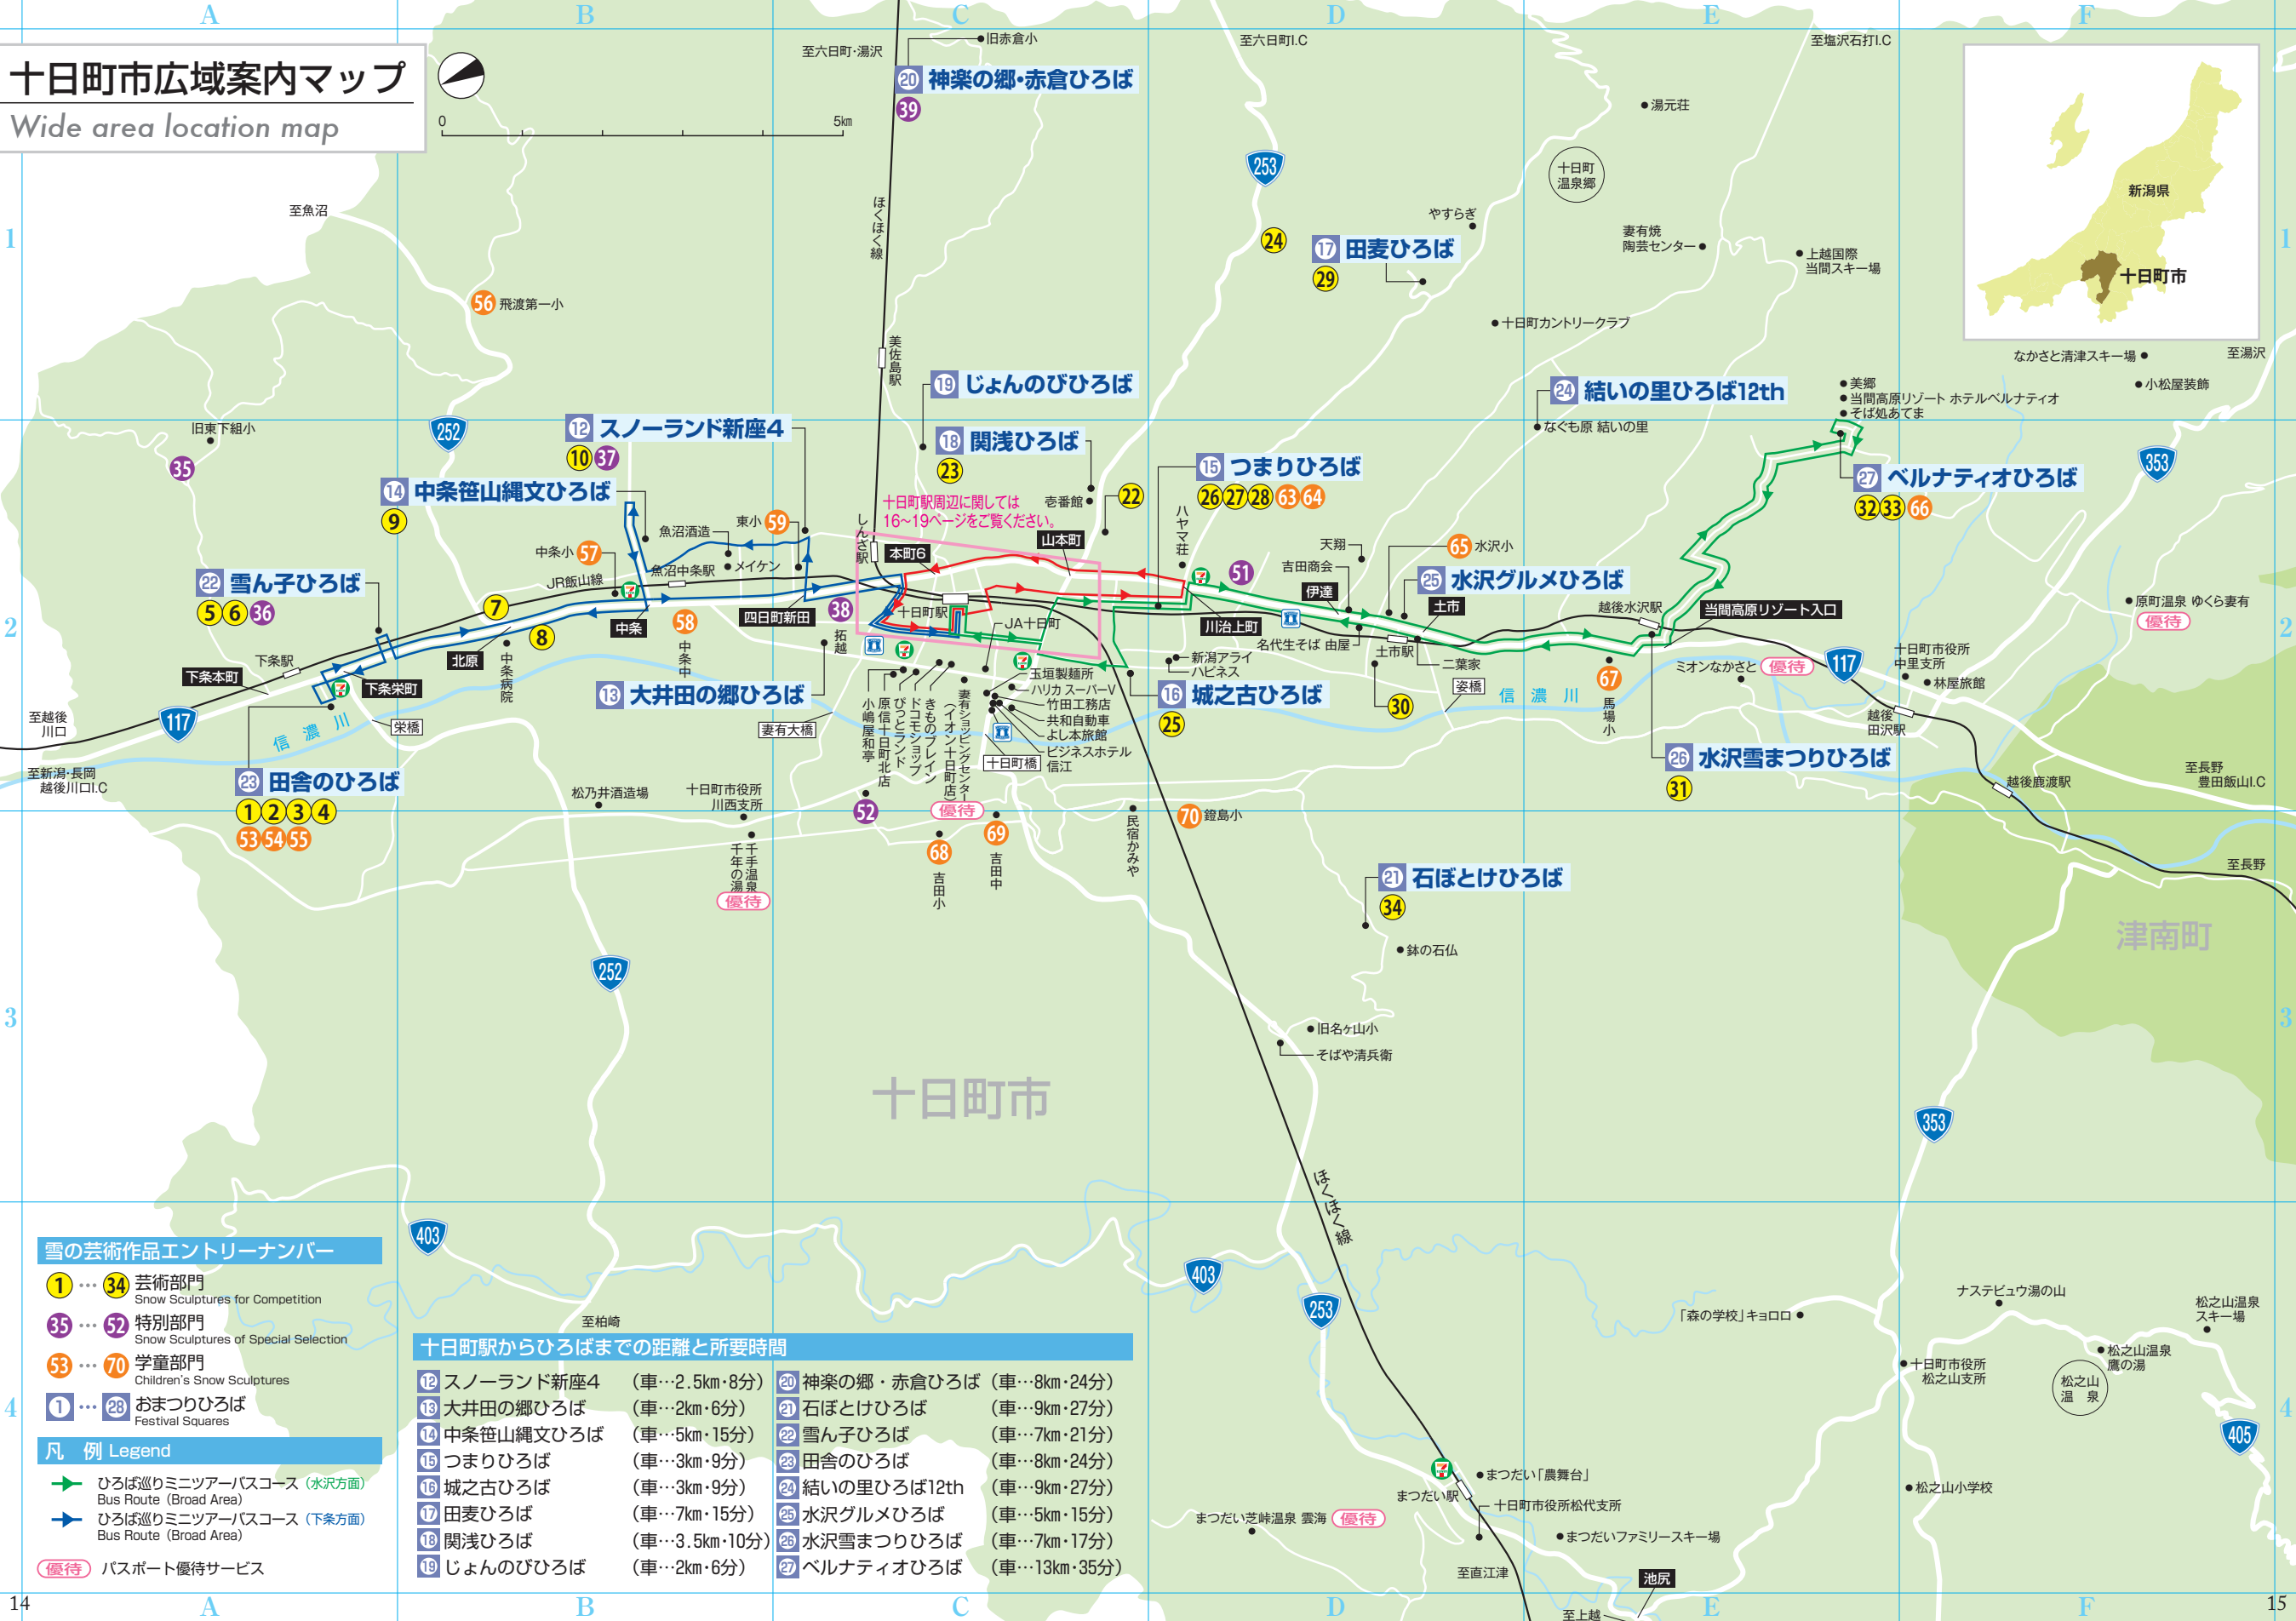

# 十日町市広域案内マップ

Wide area location map

0 5km

## 雪の芸術作品エントリーナンバー

- ① ... ③④ 芸術部門  
Snow Sculptures for Competition
- ③⑤ ... ⑤② 特別部門  
Snow Sculptures of Special Selection
- ⑤③ ... ⑦⑦ 学童部門  
Children's Snow Sculptures
- ① ... ②⑧ おまつりひろば  
Festival Squares

## 凡例 Legend

- ひろば巡りミニツアーバスコース (水沢方面)  
Bus Route (Broad Area)
- ひろば巡りミニツアーバスコース (下条方面)  
Bus Route (Broad Area)
- (優待) パスポート優待サービス

## 十日町駅からひろばまでの距離と所要時間

⑫ スノーランド新座4	(車...2.5km・8分)	⑳ 神楽の郷・赤倉ひろば	(車...8km・24分)
⑬ 大井田の郷ひろば	(車...2km・6分)	㉑ 石ぼとけひろば	(車...9km・27分)
⑭ 中条笹山縄文ひろば	(車...5km・15分)	㉒ 雪ん子ひろば	(車...7km・21分)
⑮ つまりひろば	(車...3km・9分)	㉓ 田舎のひろば	(車...8km・24分)
⑯ 城之古ひろば	(車...3km・9分)	㉔ 結いの里ひろば12th	(車...9km・27分)
⑰ 田麦ひろば	(車...7km・15分)	㉕ 水沢グルメひろば	(車...5km・15分)
⑱ 関浅ひろば	(車...3.5km・10分)	㉖ 水沢雪まつりひろば	(車...7km・17分)
⑲ じょんのびひろば	(車...2km・6分)	㉗ ベルナティオひろば	(車...13km・35分)