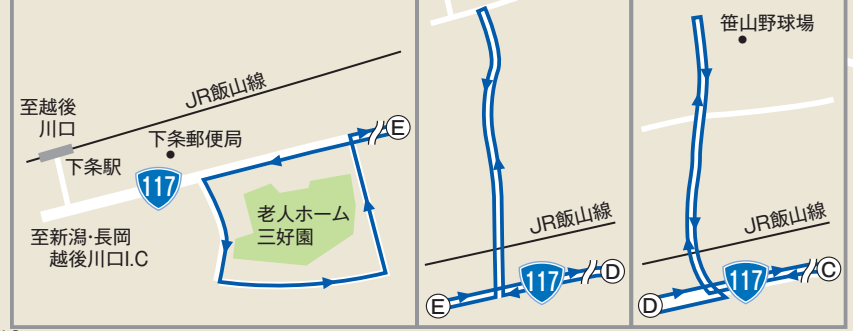

観光バス駐車場
(クロスステン・キナーレ)
 ※クロスステン・キナーレは、17日(日)には自家用車を駐車できます。

カーニバル会場までのタクシー運行 Tokamachi Snow Festival Taxi

- 利用料金** 通常タクシー料金
- 運行時間** 16日(土) 10:00~15:30 / 20:00~20:30
 17日(日) 9:30~15:00
- **コース** 市内~愛宕幼稚園前~愛宕坂~十日町小学校校門
- **ご予約**
- 昭和タクシー ☎025-768-2237
 - 十日町タクシー ☎025-752-3184
 - 明石タクシー ☎025-757-3360
 - 交タクシー ☎025-752-3146
- ※降雪状況などの気象条件により運行を中止する場合があります。
 ※運行可能なタクシー台数が限られているため、予約をお受けできない場合、または配車をお待ちいただく場合があります。
 ※一部運行区間でのすれ違い運行ができないため、愛宕幼稚園前および十日町小学校前でお待ちいただく場合があります。
 ※ご予約の際に、カーニバル会場に行きたい旨をお伝えください。

シャトルバス運行

- 利用料金** 無料
- 運行時間** 16日(土) 10:00~21:00
 17日(日) 10:00~15:00
- **片道(約10~15分)**
 乗車する方がいた場合のみ運行
JA十日町臨時駐車場 ↔ 十日町市役所正面
- シャトルバス
 ※シャトルバスは十日町卸売市場には行きません。

市街地巡回バス Tokamachi Snow Festival Bus (Urban Area)

- 利用料金** 1回の利用につき200円 ※運賃は降車時にお支払い下さい。
 ※小学生以下、雪まつりバスポート所有者およびひろば巡りミニツアーバス乗車券所有者は無料
- 運行時間** 16日(土) 10:00~20:00
 17日(日) 10:00~14:40
- **コース(約30~40分間隔)**
- ①はくぶつかんひろば前→②十日町駅西口→③コミュニティひろば前→④十日町地域振興局前→⑤つまりひろば前→⑥本町1丁目バス停→⑦カーニバル会場入口→⑧十日町駅東口→⑨じょうはち前→⑩クロスステン前
 ※降雪状況などにより運行時間が変更となる場合があります。

ひろば巡りミニツアーバス Tokamachi Snow Festival Bus (Broad Area)

- 利用料金** ひろば巡りミニツアーバス乗車券500円
 ※乗車券は雪まつり案内所で販売しております。
 ※小学生以下および雪まつりバスポート所有者は無料
- 運行時間** 16日(土) 水沢方面 10:30~16:50 下条方面 10:55~18:45
 17日(日) 水沢方面 9:30~11:45 下条方面 9:50~12:40
- **コース(水沢方面)** 16日(土)
- ①十日町駅西口→②水沢雪まつりひろば前→③つまりひろば前→④城之古ひろば前→⑤十日町駅西口
 - 17日(日)
 - ①十日町駅西口→②つまりひろば前→③水沢グルメひろば前→④水沢雪まつりひろば前→⑤城之古ひろば前→⑥十日町駅西口
- (下条方面)
- ①十日町駅西口→②七和ランド→③スノーランド新座4→④中条笹山縄文ひろば→⑤雪ん子ひろば→⑥田舎のひろば→⑦キナーレ前(下車のみ)→⑧十日町駅西口
- ※降雪状況などの気象条件により、運行時間・コースが多少変更になる場合があります。