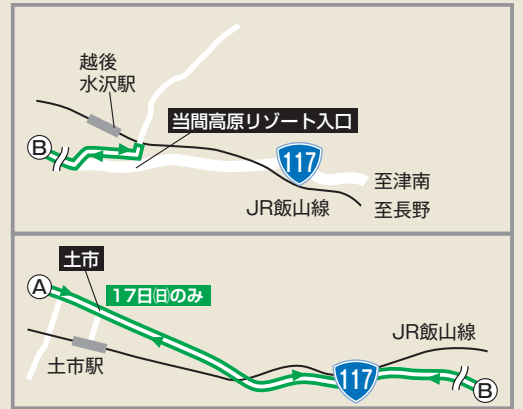

十日町市街地マップ

Urban district location map

0 200m

雪上カーニバル会場

この箇所は登り坂になっていますので足元に注意してお登りください。

十日町駅からひろばまでの距離と所要時間

- 雪上カーニバル会場 (徒歩…1.5km・30分)
- ① コミュニティひろば (徒歩…700m・10分)
- ② いっぷくひろば (徒歩…1.0km・13分)
- ③ ウェルカムひろば (徒歩…1.0km・13分)
- ④ 本町一丁目なじょだのひろば (徒歩…1.0km・13分)
- ⑤ 豊親会ひろば (徒歩…750m・10分)
- ⑥ 駅前イベントひろば (駅東口そば)
- ⑦ ふれ愛ひろっぱほくほく (駅西口そば)
- ⑧ はくぶつかんひろば (徒歩…700m・10分)
- ⑨ キナーレひろば (徒歩…1.0km・8分)
- ⑩ お・も・て・な・し広場 (徒歩…1.0km・8分)
- ⑪ 七和ランド (徒歩…1.5km・13分)
- ⑫ 三春会ひろば (徒歩…900m・12分)
- ⑬ 電気工事組合青年部・東北電力ひろば (徒歩…1.0km・13分)

交通案内マップ

Traffic location map

交通規制日時

車両通行止め	16日(土) 10:00~20:30 (15:30~20:00車両完全通行止め)
	17日(日) 9:30~15:00
車両通行止め	15日(金) 18:00~21:00
	16日(土) 10:00~21:00
	17日(日) 9:30~15:00

※降雪状況などにより規制時間が変動する場合があります。
 ※駐車場は大変混み合いますので、公共交通機関をご利用ください。

- ### 凡例 Legend
- 臨時駐車場 Parking
 - 15日(金) 18:00~21:00
 - 16日(土) 9:00~21:00
 - 17日(日) 9:00~15:00
 - P 駐車場 Parking
 - TAXI タクシー乗り場(会社) Taxi Stand
 - i 雪まつり案内所(16-17日のみ) Information
 - WC トイレ
 - 市街地巡回バス バス停 ①~⑩ Bus Stop (Urban Area)
 - 市街地巡回バスコース Bus Route (Urban Area)
 - ひろば巡りミニツアーバスコース(水沢方面) Bus Route (Broad Area)
 - ひろば巡りミニツアーバスコース(下条方面) Bus Route (Broad Area)

観光バス駐車場
(クロスステン・キナーレ)
 ※クロスステン・キナーレは、17日(日)には自家用車を駐車できます。

カーニバル会場までのタクシー運行 Tokamachi Snow Festival Taxi

- 利用料金** 通常タクシー料金
- 運行時間** 16日(土) 10:00~15:30 / 20:00~20:30
 17日(日) 9:30~15:00
- **コース** 市内~愛宕幼稚園前~愛宕坂~十日町小学校校門
- **ご予約**
- 昭和タクシー ☎025-768-2237
 - 十日町タクシー ☎025-752-3184
 - 明石タクシー ☎025-757-3360
 - 交タクシー ☎025-752-3146
- ※降雪状況などの気象条件により運行を中止する場合があります。
 ※運行可能なタクシー台数が限られているため、予約をお受けできない場合、または配車をお待ちいただく場合があります。
 ※一部運行区間でのすれ違い運行ができないため、愛宕幼稚園前および十日町小学校前でお待ちいただく場合があります。
 ※ご予約の際に、カーニバル会場に行きたい旨をお伝えください。