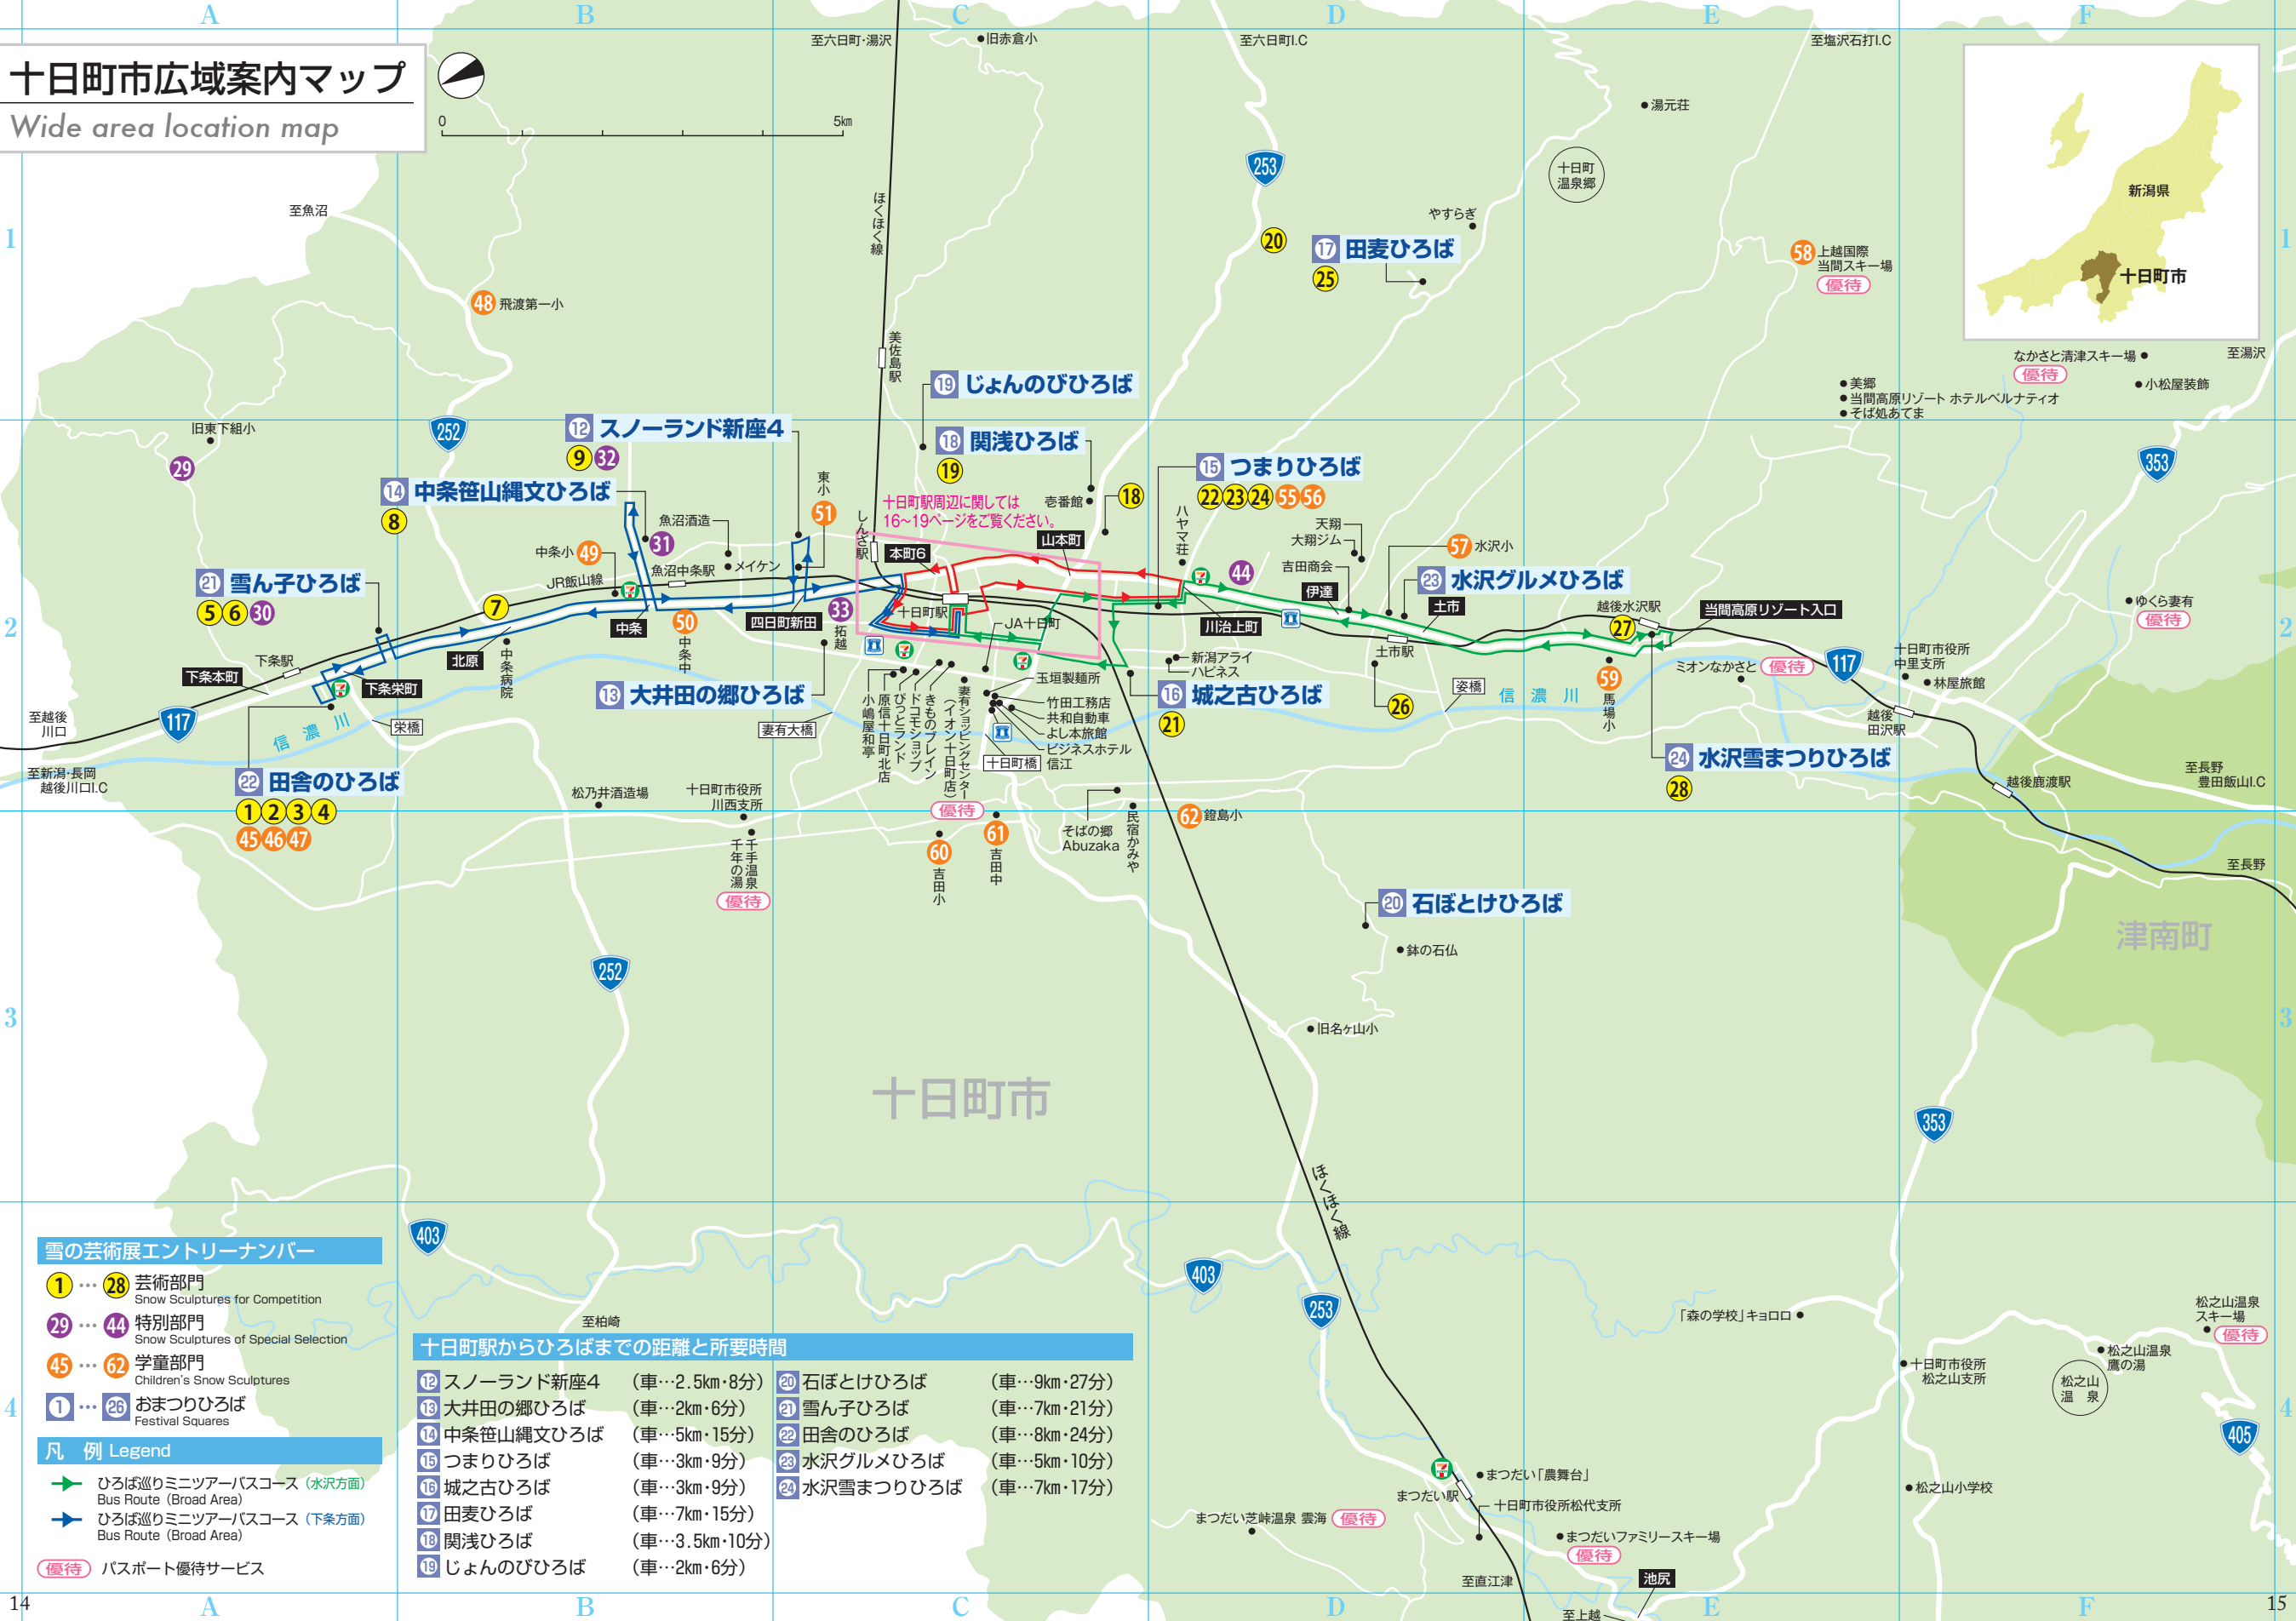

雪の芸術展エントリーナンバー

- ① ... ②⑧ 芸術部門
  Snow Sculptures for Competition
- ②⑨ ... ④④ 特別部門
  Snow Sculptures of Special Selection
- ④⑤ ... ⑥② 学童部門
  Children's Snow Sculptures
- ① ... ②⑥ おまつりひろば
  Festival Squares

凡例 Legend

- → ひろば巡りミニツアーバスコース (水沢方面)
  Bus Route (Broad Area)
- → ひろば巡りミニツアーバスコース (下条方面)
  Bus Route (Broad Area)

〔優待〕 パスポート優待サービス

十日町駅からひろばまでの距離と所要時間

⑫ スノーランド新座4	(車...2.5km・8分)	⑳ 石ぼとけひろば	(車...9km・27分)
⑬ 大井田の郷ひろば	(車...2km・6分)	㉑ 雪ん子ひろば	(車...7km・21分)
⑭ 中条笹山縄文ひろば	(車...5km・15分)	㉒ 田舎のひろば	(車...8km・24分)
⑮ つまりひろば	(車...3km・9分)	㉓ 水沢グルメひろば	(車...5km・10分)
⑯ 城之古ひろば	(車...3km・9分)	㉔ 水沢雪まつりひろば	(車...7km・17分)
⑰ 田麦ひろば	(車...7km・15分)		
⑱ 関浅ひろば	(車...3.5km・10分)		
⑲ じょんのびひろば	(車...2km・6分)